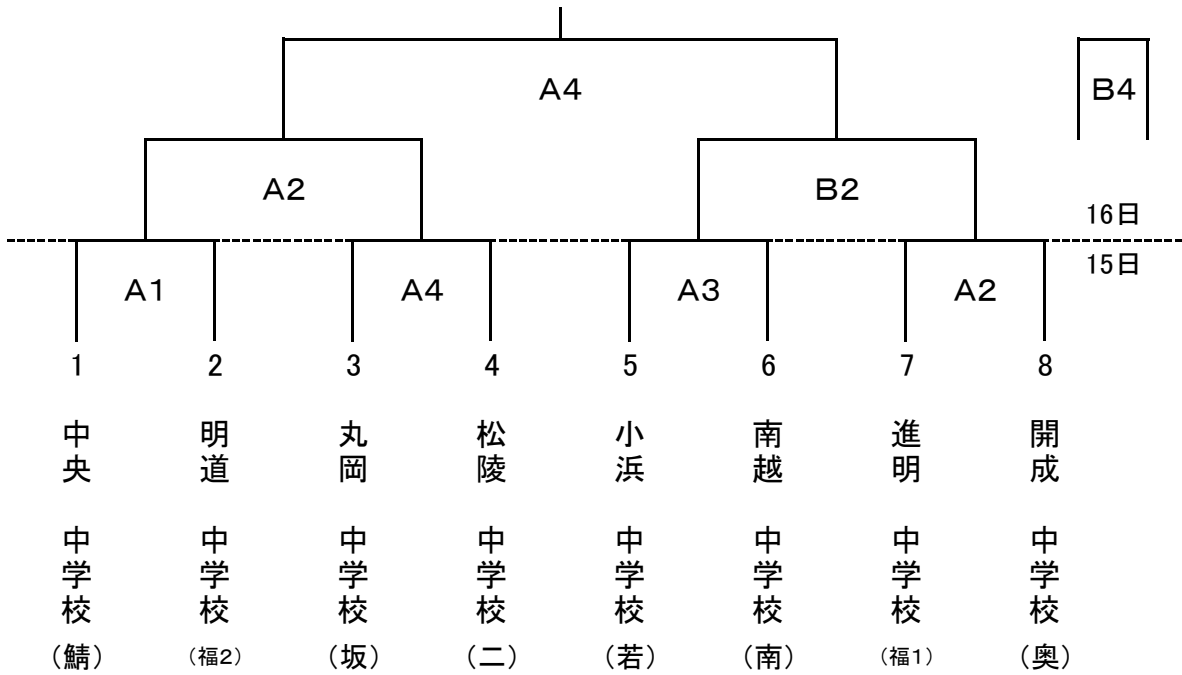

会場：福井県営体育館

9. 試合開始時刻(開場 1日目8:00 2日目8:00)

10月15日(土)	第1試合	第2試合	第3試合	第4試合
	9:00	10:40	12:20	14:00

10月16日(日)	第1試合	第2試合	第3試合	第4試合
	9:00	10:40	12:20	14:00

10. 組合せ
男子の部

女子の部