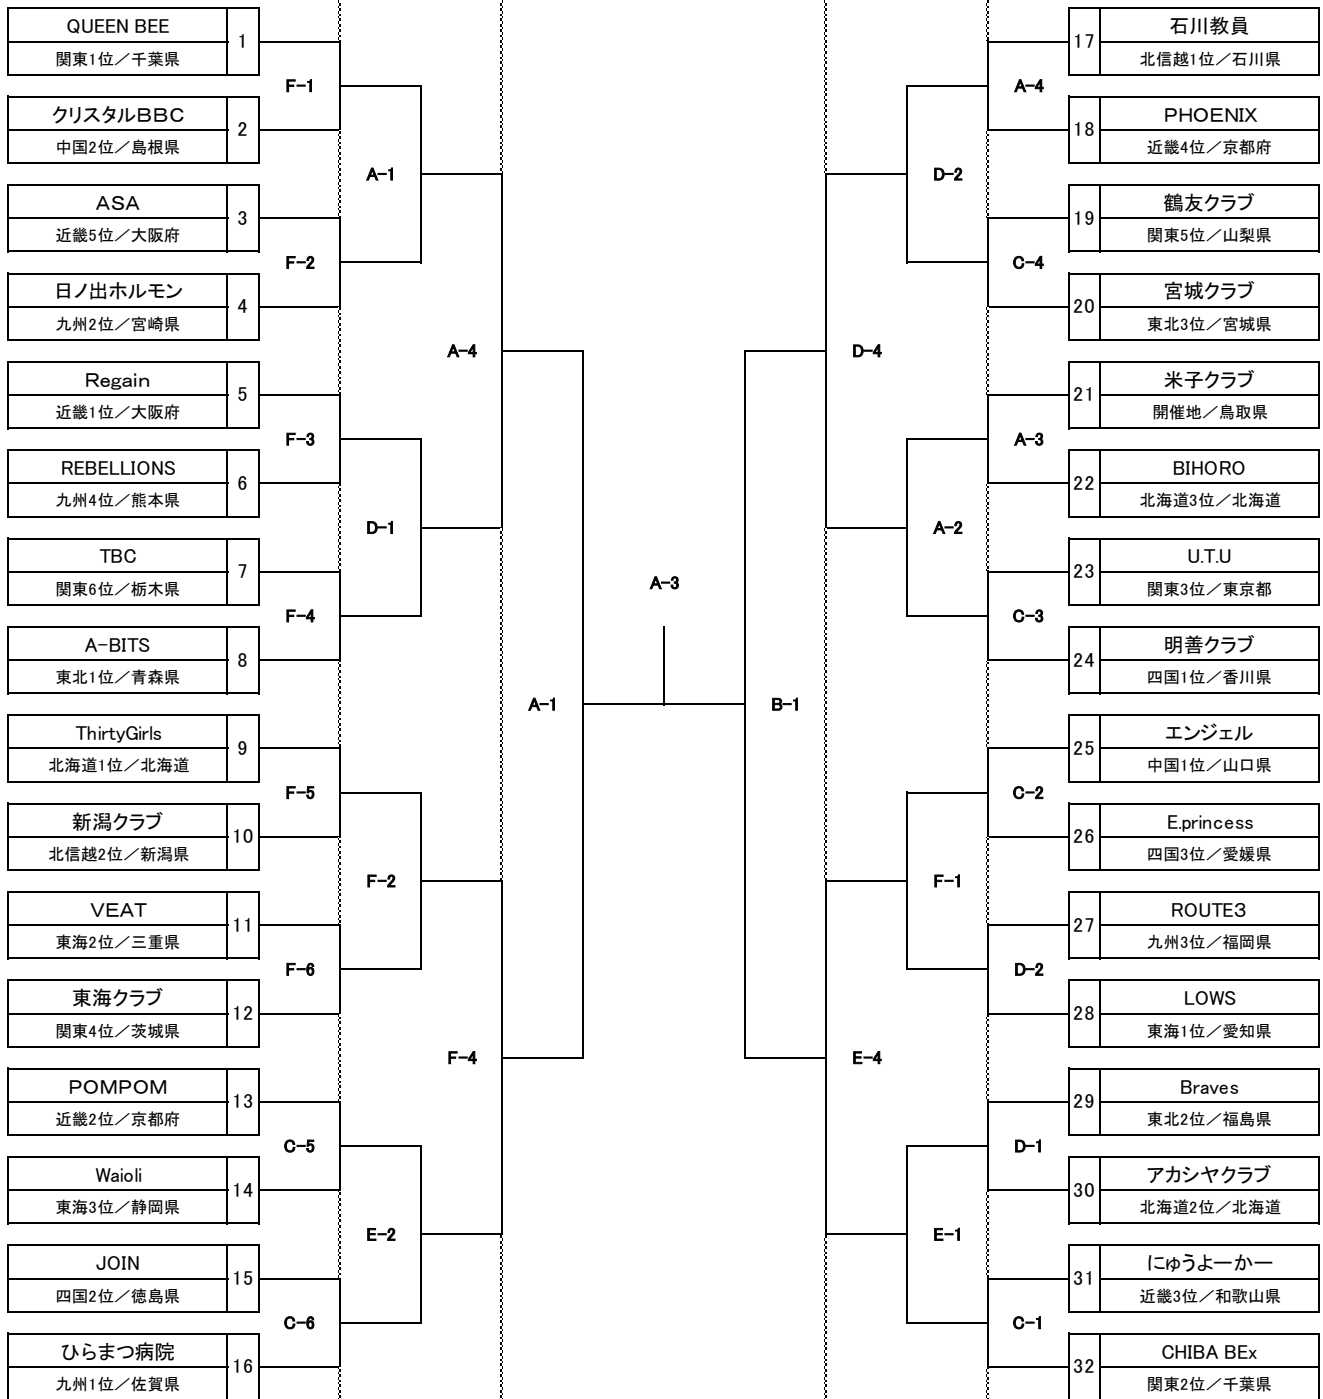

第1回 全日本社会人バスケットボール選手権大会 男子組合せ

2019年3月

16日(土)

17日(日)

18日(月)

17日(日)

16日(土)

会場 コカ・コーラボトラーズジャパンスポーツパーク(鳥取県民体育館)(A・B・C・D)
鳥取産業体育館(E・F)

3月16.17.18日

3月16.17日

	第1試合	第2試合	第3試合	第4試合	第5試合	第6試合
3月16日(土)	9:00	10:30	12:00	13:30	15:00	16:30
3月17日(日)	9:00	10:30	12:00	13:30	15:00	
3月18日(月)	9:00	10:40	12:20	14:00		

第1回 全日本社会人バスケットボール選手権大会 女子組合せ

2019年3月
16日(土)

17日(日)

18日(月)

17日(日)

16日(土)

会場 コカ・コーラボトラーズジャパンスポーツパーク(鳥取県民体育館)(A・B・C・D)
鳥取産業体育館(E・F)

3月16.17.18日

3月16.17日

	第1試合	第2試合	第3試合	第4試合	第5試合	第6試合
3月16日(土)	9:00	10:30	12:00	13:30	15:00	16:30
3月17日(日)	9:00	10:30	12:00	13:30	15:00	
3月18日(月)	9:00	10:40	12:20	14:00		