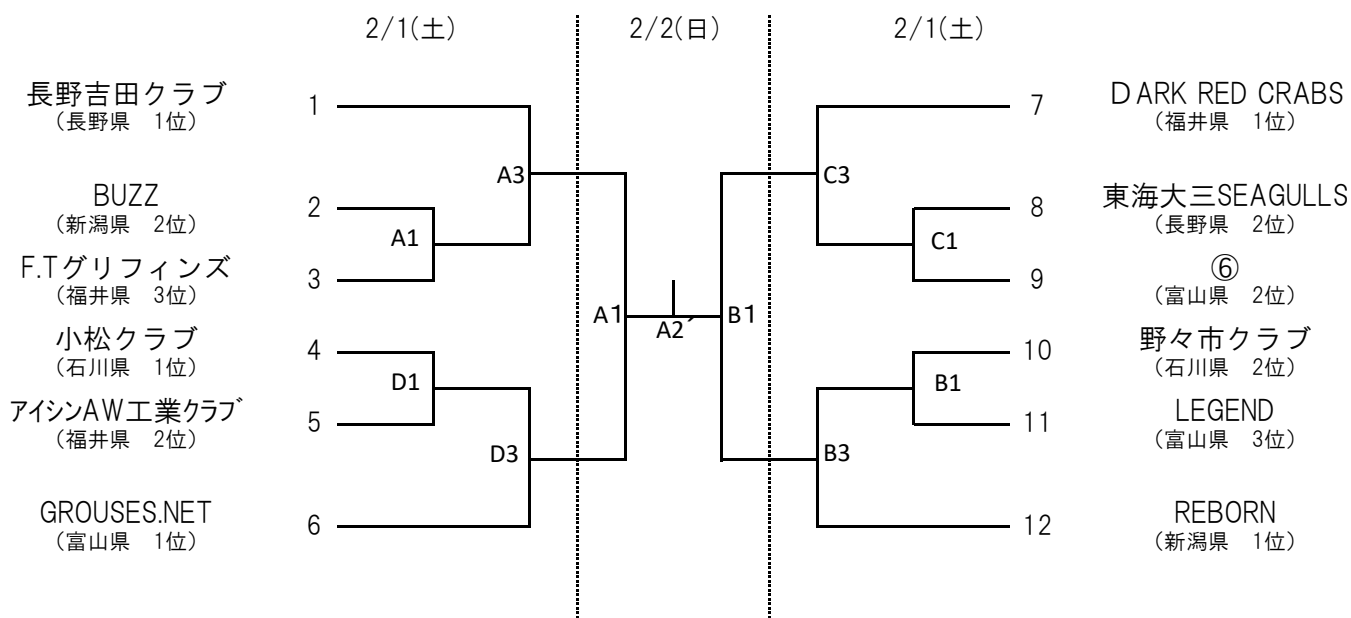

第2回 全日本社会人バスケットボール選手権大会 北信越ブロック予選

期日：2020年 2月 1日(土)・2日(日)

会場：福井県営体育館【A・B・C・D】

【男子の部】

【女子の部】

試合時間

	開場時間	コート使用 可能時間	第1試合	第2試合	第2'試合	第3試合
2/1(土)	10:00	11:00	12:00	13:40		15:20
2/2(日)	8:00	9:00	10:00		13:20	