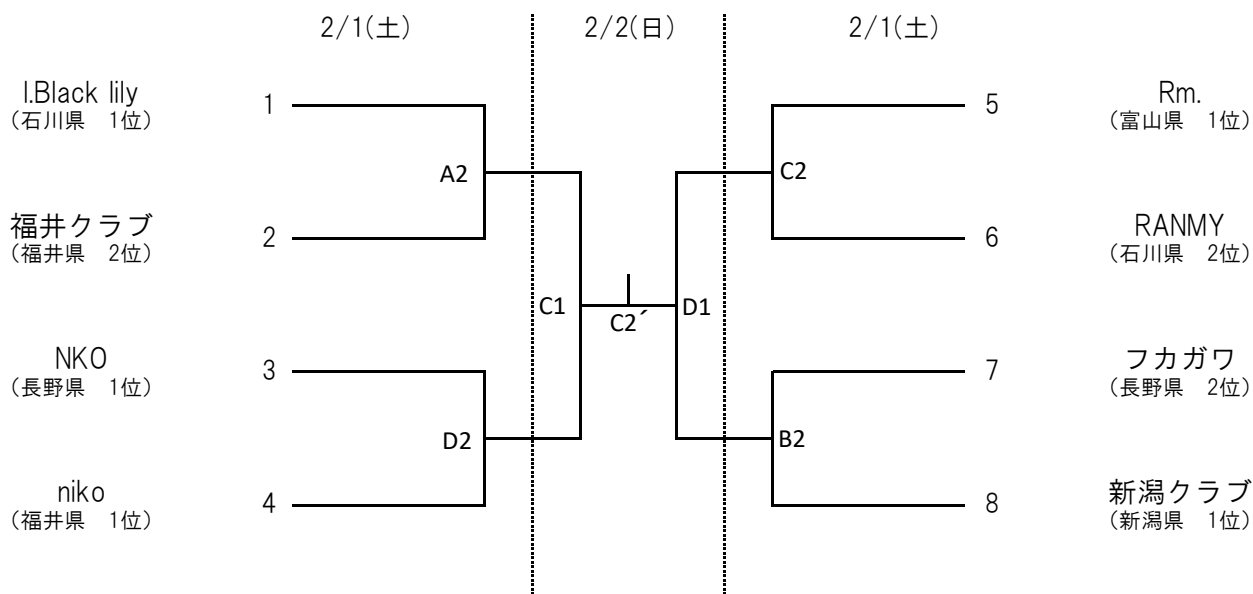

第2回 全日本社会人バスケットボール選手権大会 北信越ブロック予選

期日：2020年 2月 1日(土)・2日(日)

会場：福井県営体育館【A・B・C・D】

【男子の部】

【女子の部】

試合時間

	開場時間	コート使用 可能時間	第1試合	第2試合	第2'試合	第3試合
2/1(土)	10:00	11:00	12:00	13:40		15:20
2/2(日)	8:00	9:00	10:00		13:20	