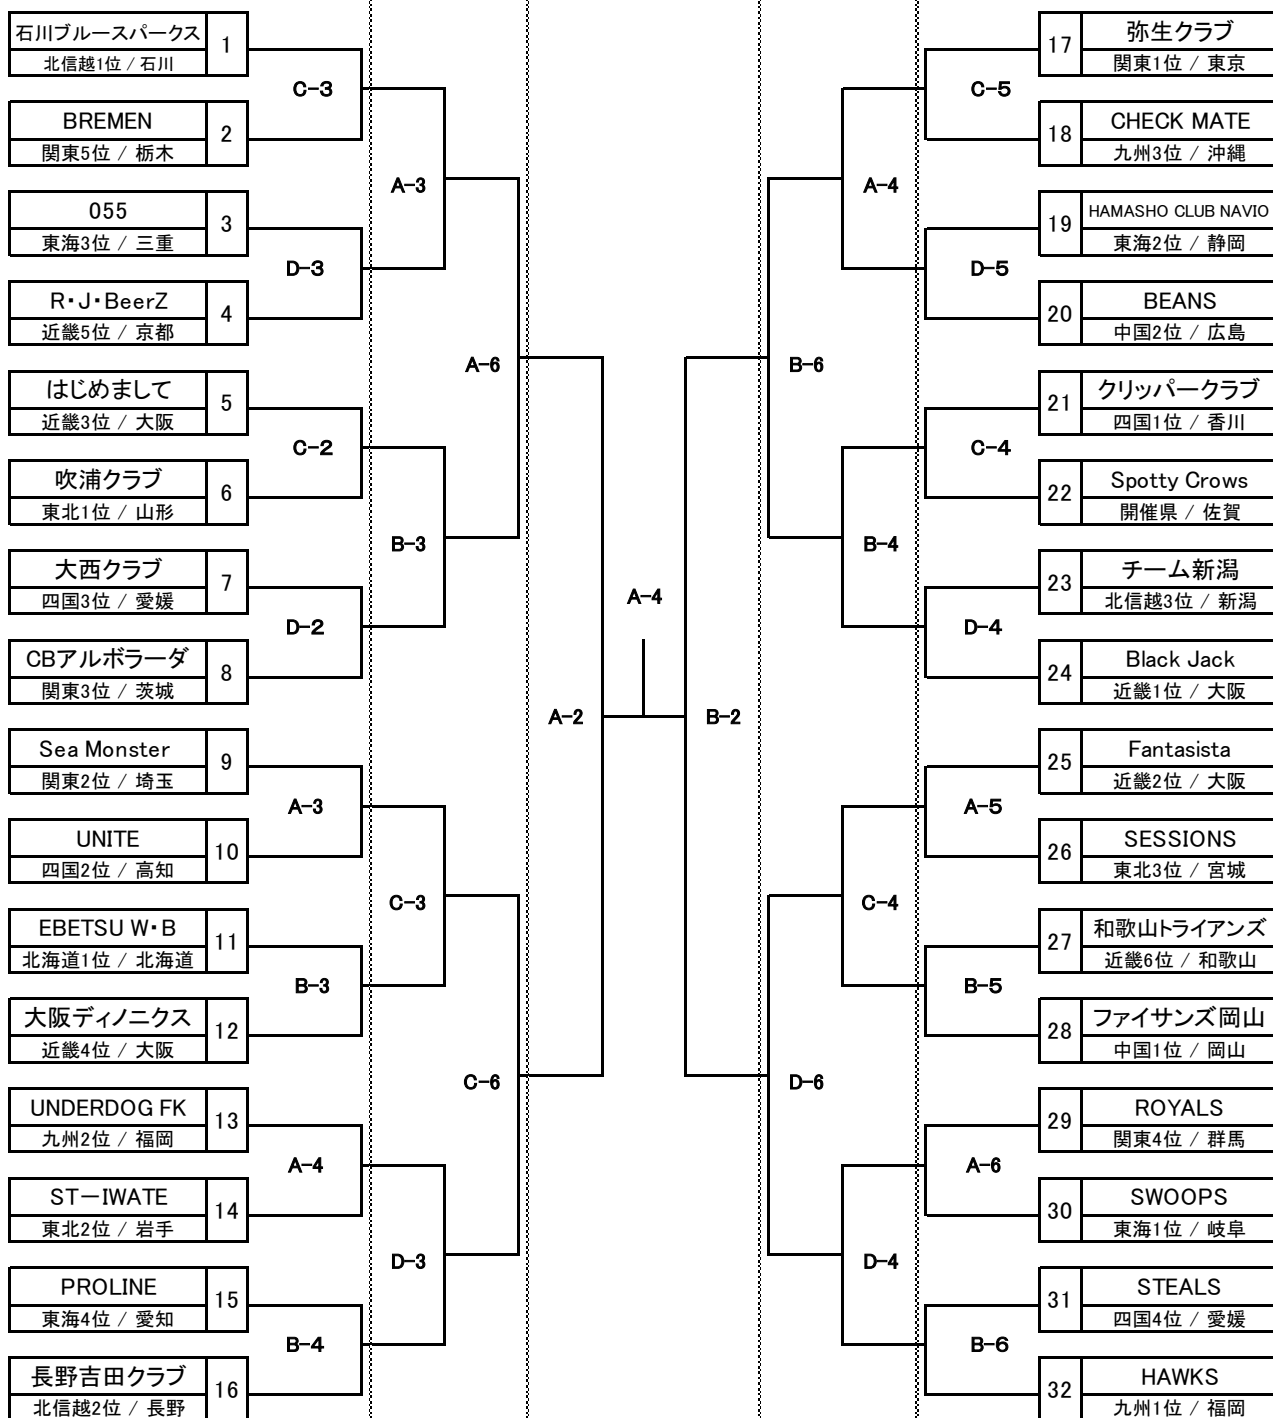

第44回全日本クラブバスケットボール選手権大会 男子組合せ

平成30年3月

10日(土)

11日(日)

12日(月)

11日(日)

10日(土)

会場 佐賀県総合体育館(A・B)

諸富文化体育館(C・D)

神埼中央公園体育館(E・F)

3月10.11.12日

3月10.11日

3月10日

	第1試合	第2試合	第3試合	第4試合	第5試合	第6試合
3月10日(土)	9:00	10:35	12:10	13:45	15:20	16:55
3月11日(日)	9:00	10:35	12:10	13:45	15:20	16:55
3月12日(月)	9:00	10:50	12:40	14:30		

第44回全日本クラブバスケットボール選手権大会 女子組合せ

平成30年3月

10日(土)

11日(日)

12日(月)

11日(日)

10日(土)

会場 佐賀県総合体育館(A・B)