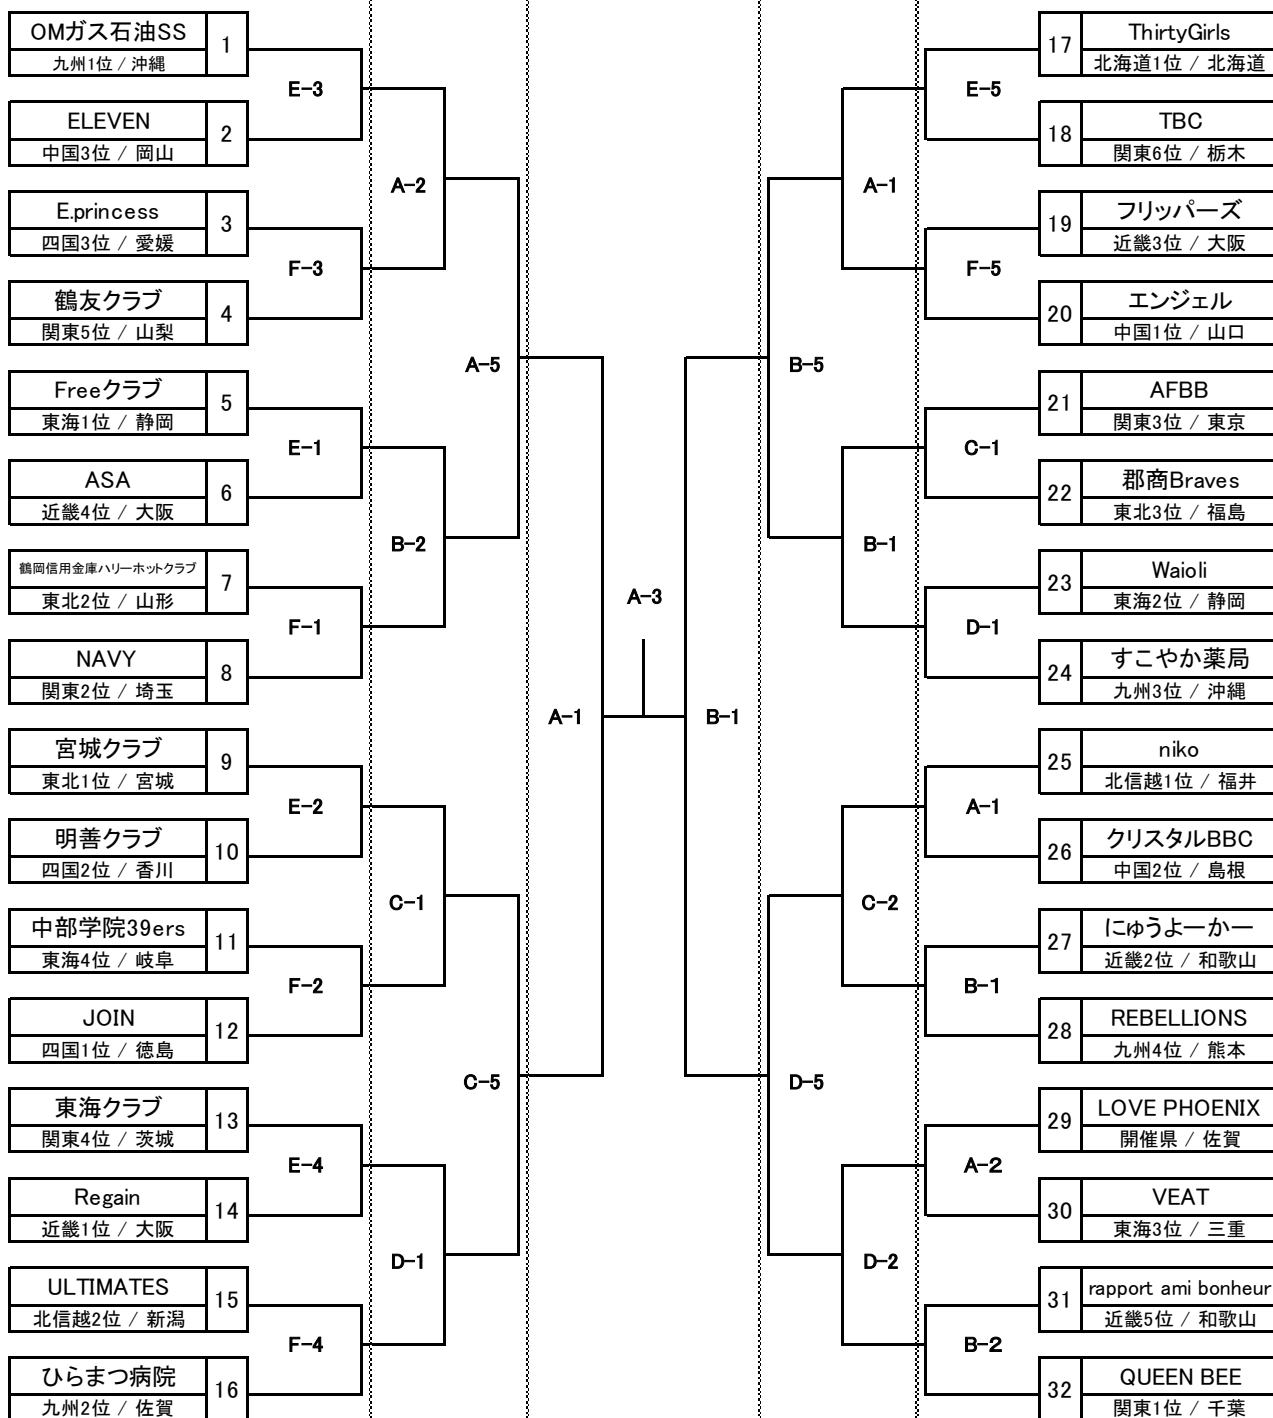

第44回全日本クラブバスケットボール選手権大会 女子組合せ

平成30年3月

10日(土)

11日(日)

12日(月)

11日(日)

10日(土)

会場 佐賀県総合体育館(A・B)