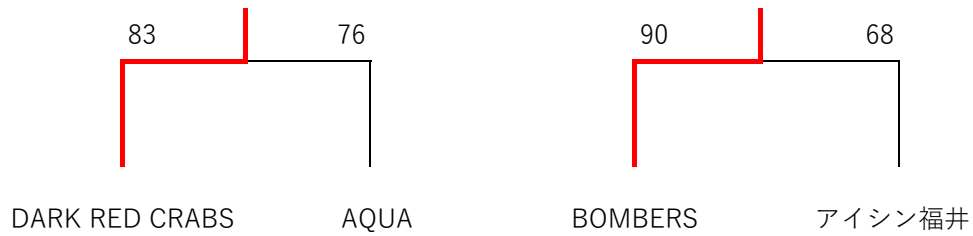

第6回 福井県社会人バスケットボールリーグ戦 組み合わせ

男子 トップリーグ	A-1 DARK RED CRABS	A-2 BOMBERS	A-3 AQUA	A-4 アイシン福井	勝	負	得失差	順位
A-1 DARK RED CRABS	/	90 - 66 ○	92 - 79 ○	107 - 90 ○	3	0	54	1
A-2 BOMBERS	66 - 90 ×	/	71 - 74 ×	94 - 61 ○	1	2	6	3
A-3 AQUA	79 - 92 ×	74 - 71 ○	/	88 - 62 ○	2	1	16	2
A-4 アイシン福井	90 - 107 ×	61 - 94 ×	62 - 88 ×	/	0	3	-76	4