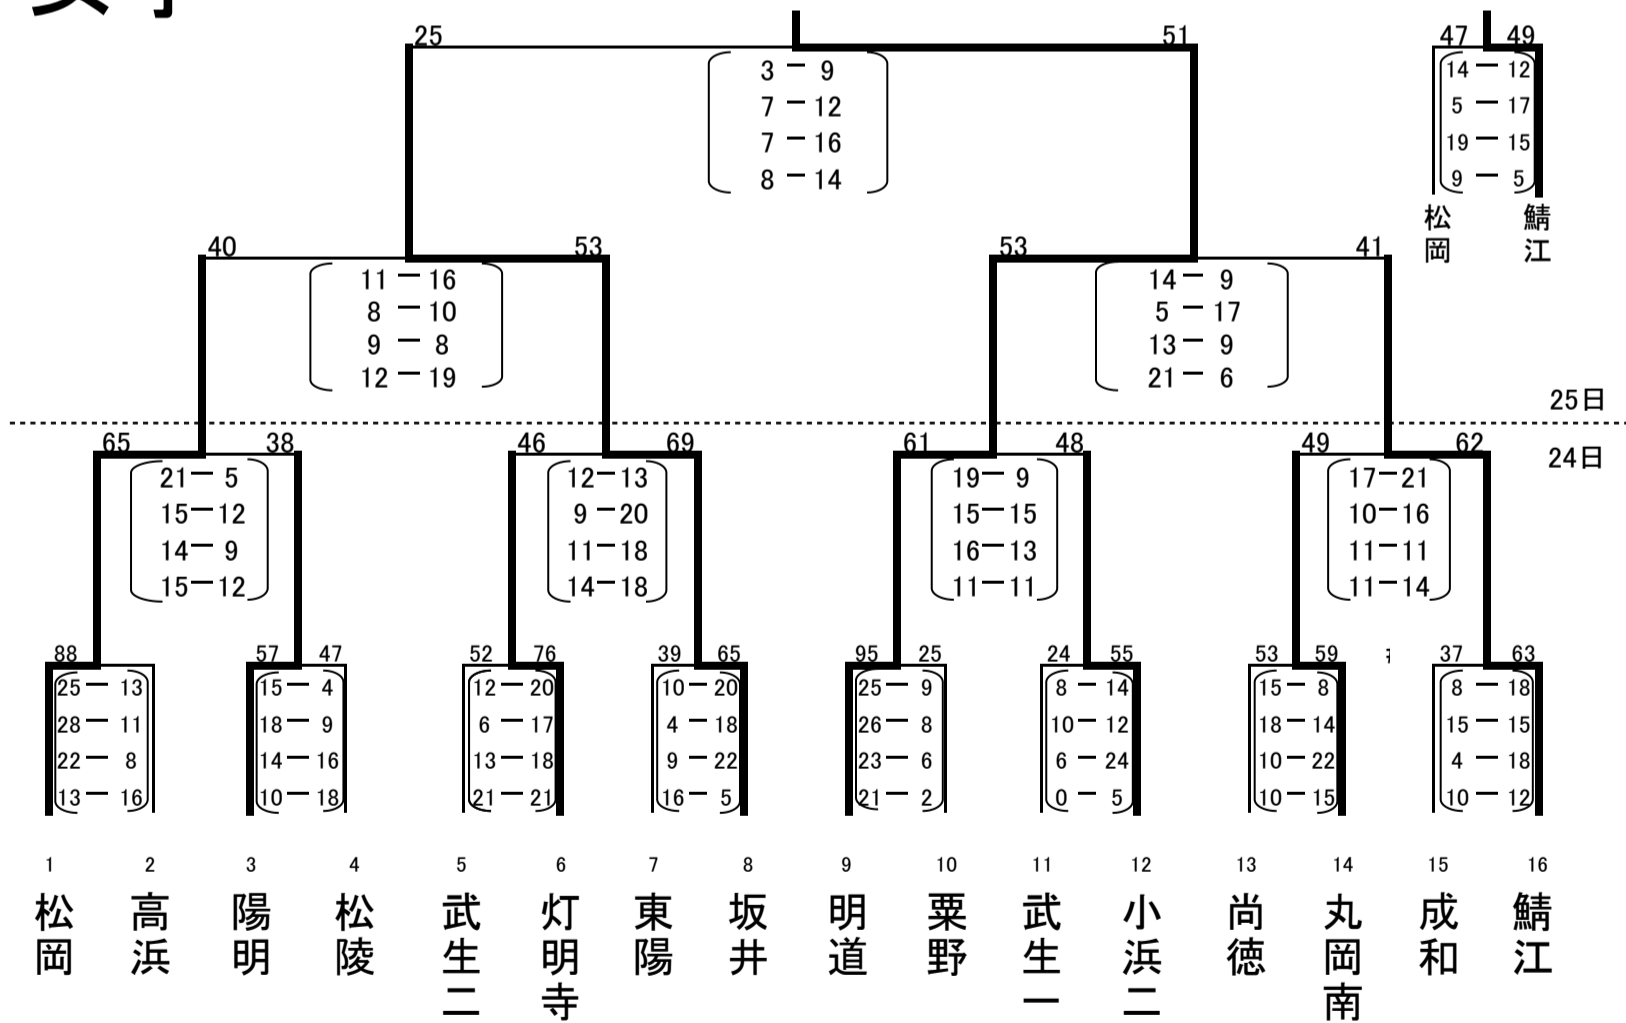

平成26年度 福井県夏季総合競技大会 バスケットボール競技

トリムパークかなづ(24日 男子 25日男女)  
春江中学校体育館(24日 女子)

# 男子

(福1) (奥2) (二2) (鯖1) (南1) (若1) (坂2) (福3) (坂1) (福4) (南2) (奥1) (二1) (若2) (鯖2) (福2)

# 女子

(福1) (若2) (奥2) (二1) (南1) (福4) (鯖2) (坂1) (福2) (二2) (南2) (若1) (奥1) (坂2) (福3) (鯖1)