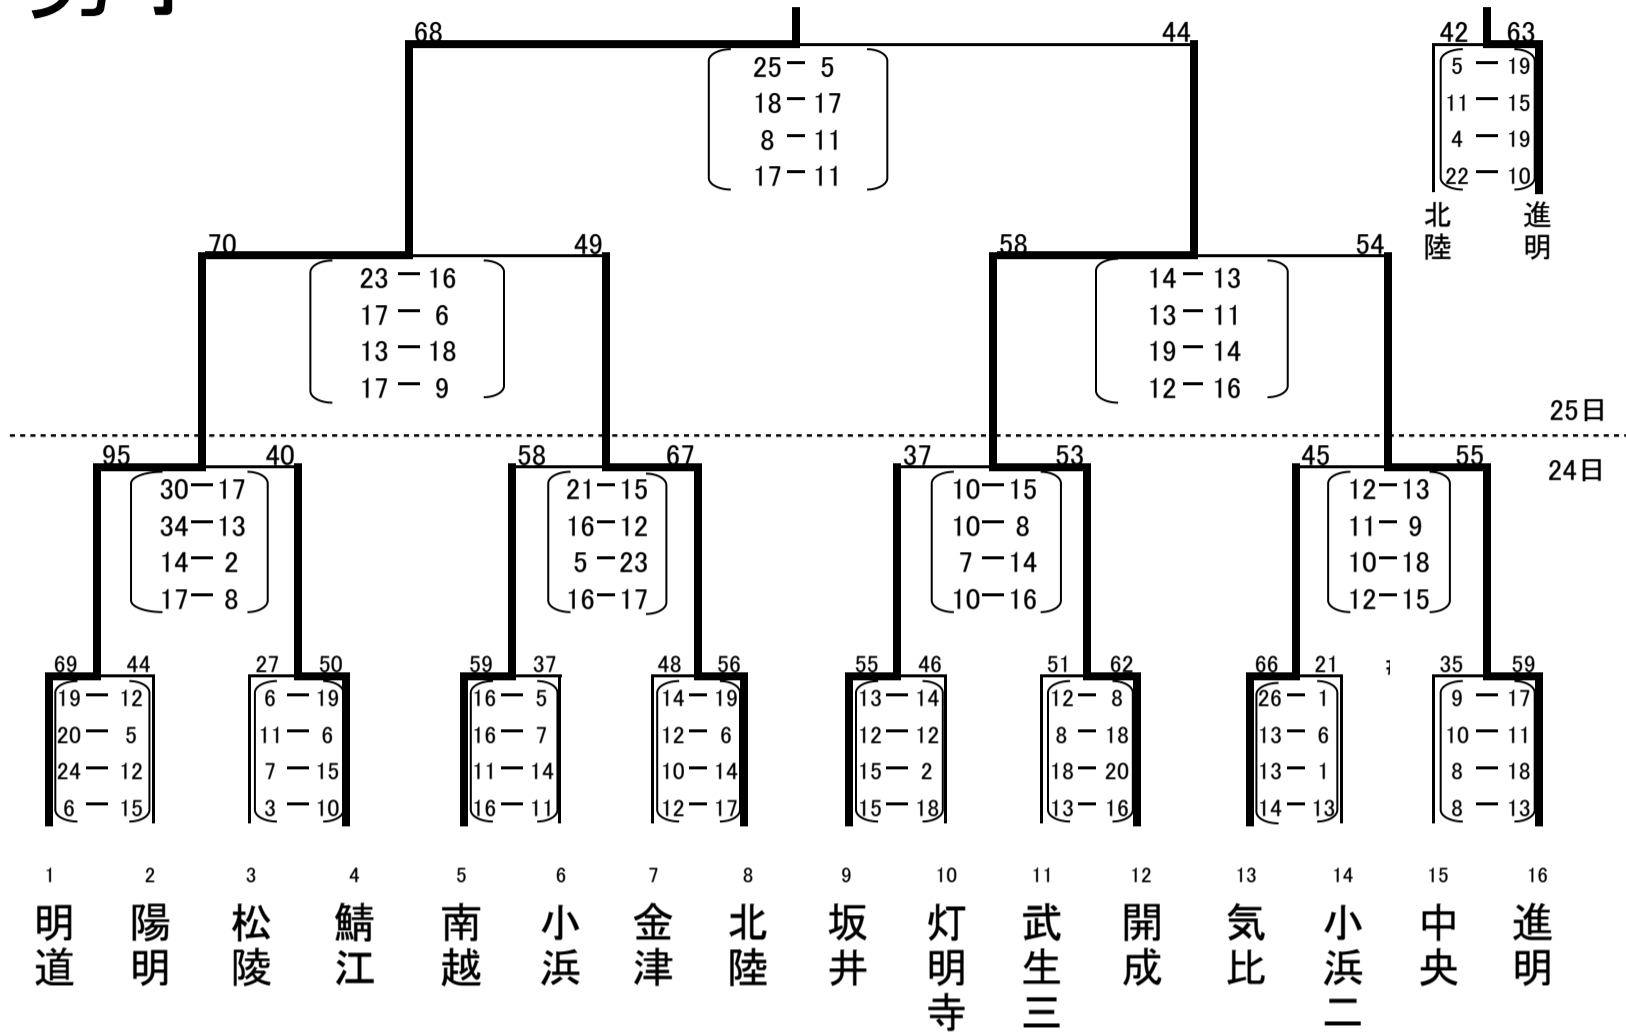

平成26年度 福井県夏季総合競技大会 バスケットボール競技

トリムパークかなづ(24日 男子 25日男女)  
春江中学校体育館(24日 女子)

# 男子

(福1) (奥2) (二2) (鯖1) (南1) (若1) (坂2) (福3) (坂1) (福4) (南2) (奥1) (二1) (若2) (鯖2) (福2)

# 女子

(福1) (若2) (奥2) (二1) (南1) (福4) (鯖2) (坂1) (福2) (二2) (南2) (若1) (奥1) (坂2) (福3) (鯖1)