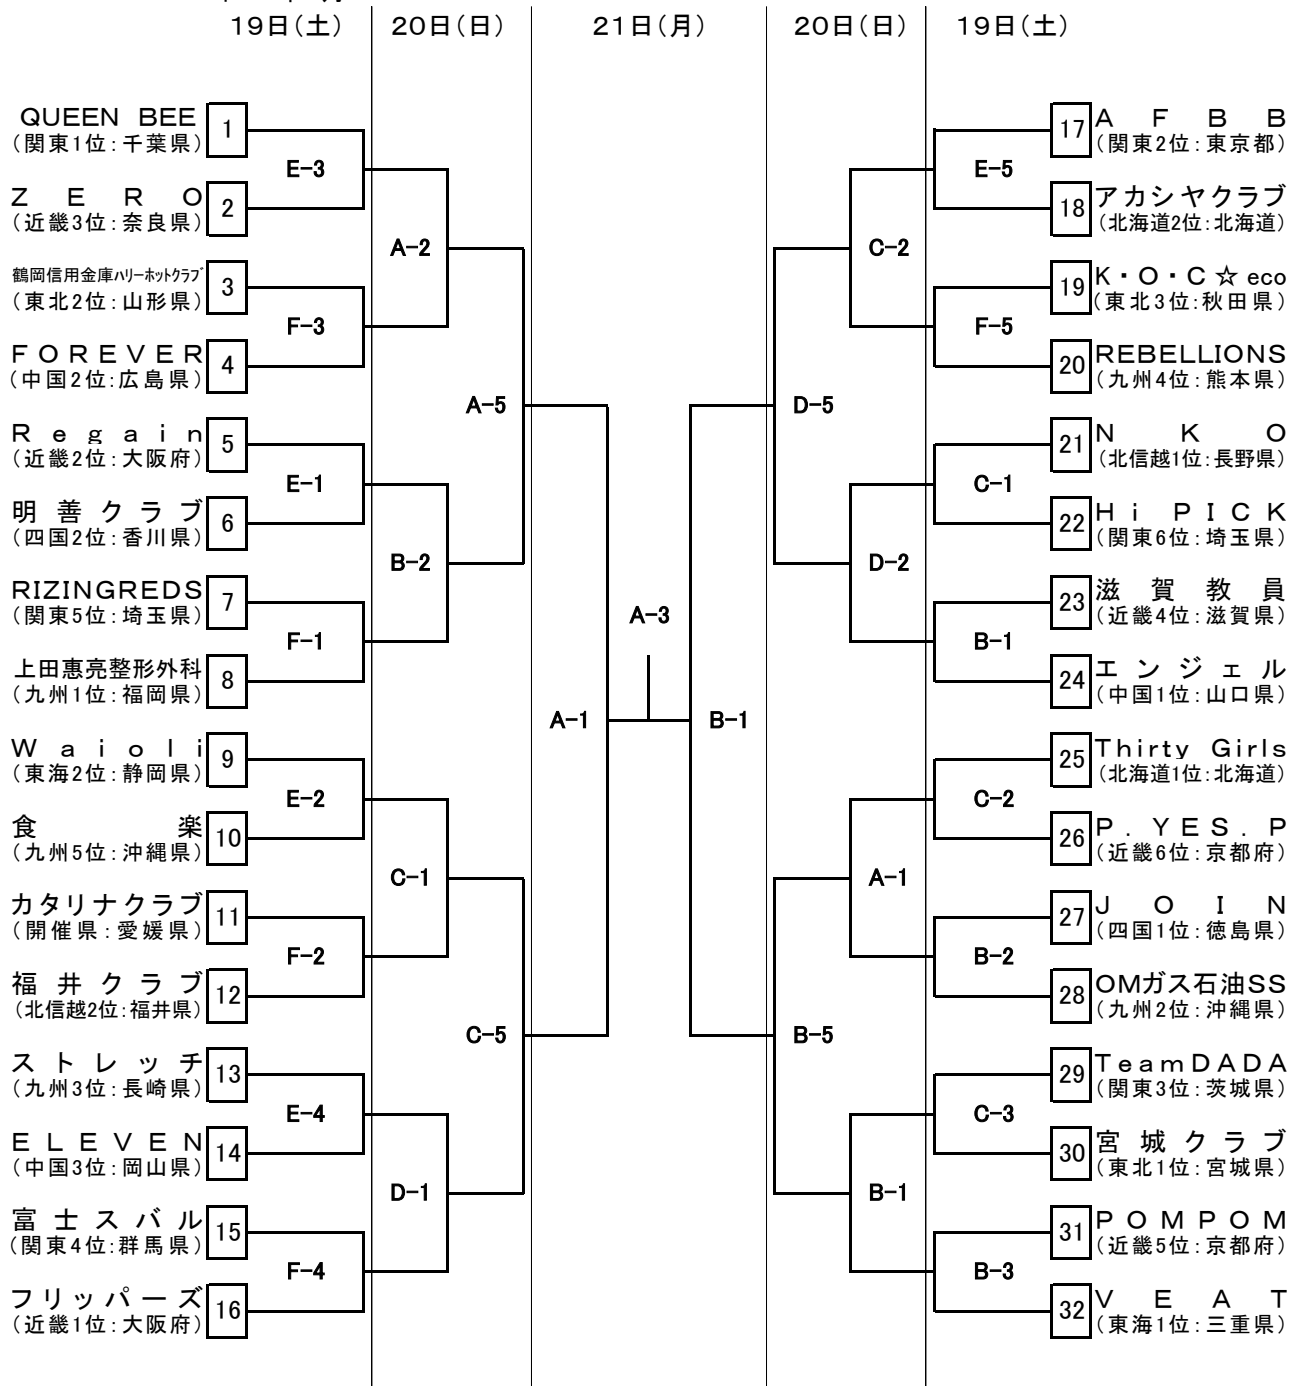

第42回全日本クラブバスケットボール選手権大会 男子組合せ

平成28年3月

会場	今治市営中央体育館(A・B)	3月19.20.21日
	今治市菊間緑の広場公園運動場総合体育館(C・D・)	3月19.20日
	今治市大西体育館(E・F)	3月19日

	第1試合	第2試合	第3試合	第4試合	第5試合	第6試合
3月19日(土)	9:00	10:35	12:10	13:45	15:20	16:55
3月20日(日)	9:00	10:35	12:10	13:45	15:20	16:55
3月21日(月)	9:00	10:50	12:40	14:30		

第42回全日本クラブバスケットボール選手権大会 女子組合せ

平28年3月

会場	今治市営中央体育館(A・B)	3月19.20.21日
	今治市菊間緑の広場公園運動場総合体育館(C・D・)	3月19.20日
	今治市大西体育館(E・F)	3月19日

	第1試合	第2試合	第3試合	第4試合	第5試合	第6試合
3月19日(土)	9:00	10:35	12:10	13:45	15:20	16:55
3月20日(日)	9:00	10:35	12:10	13:45	15:20	16:55
3月21日(月)	9:00	10:50	12:40	14:30		