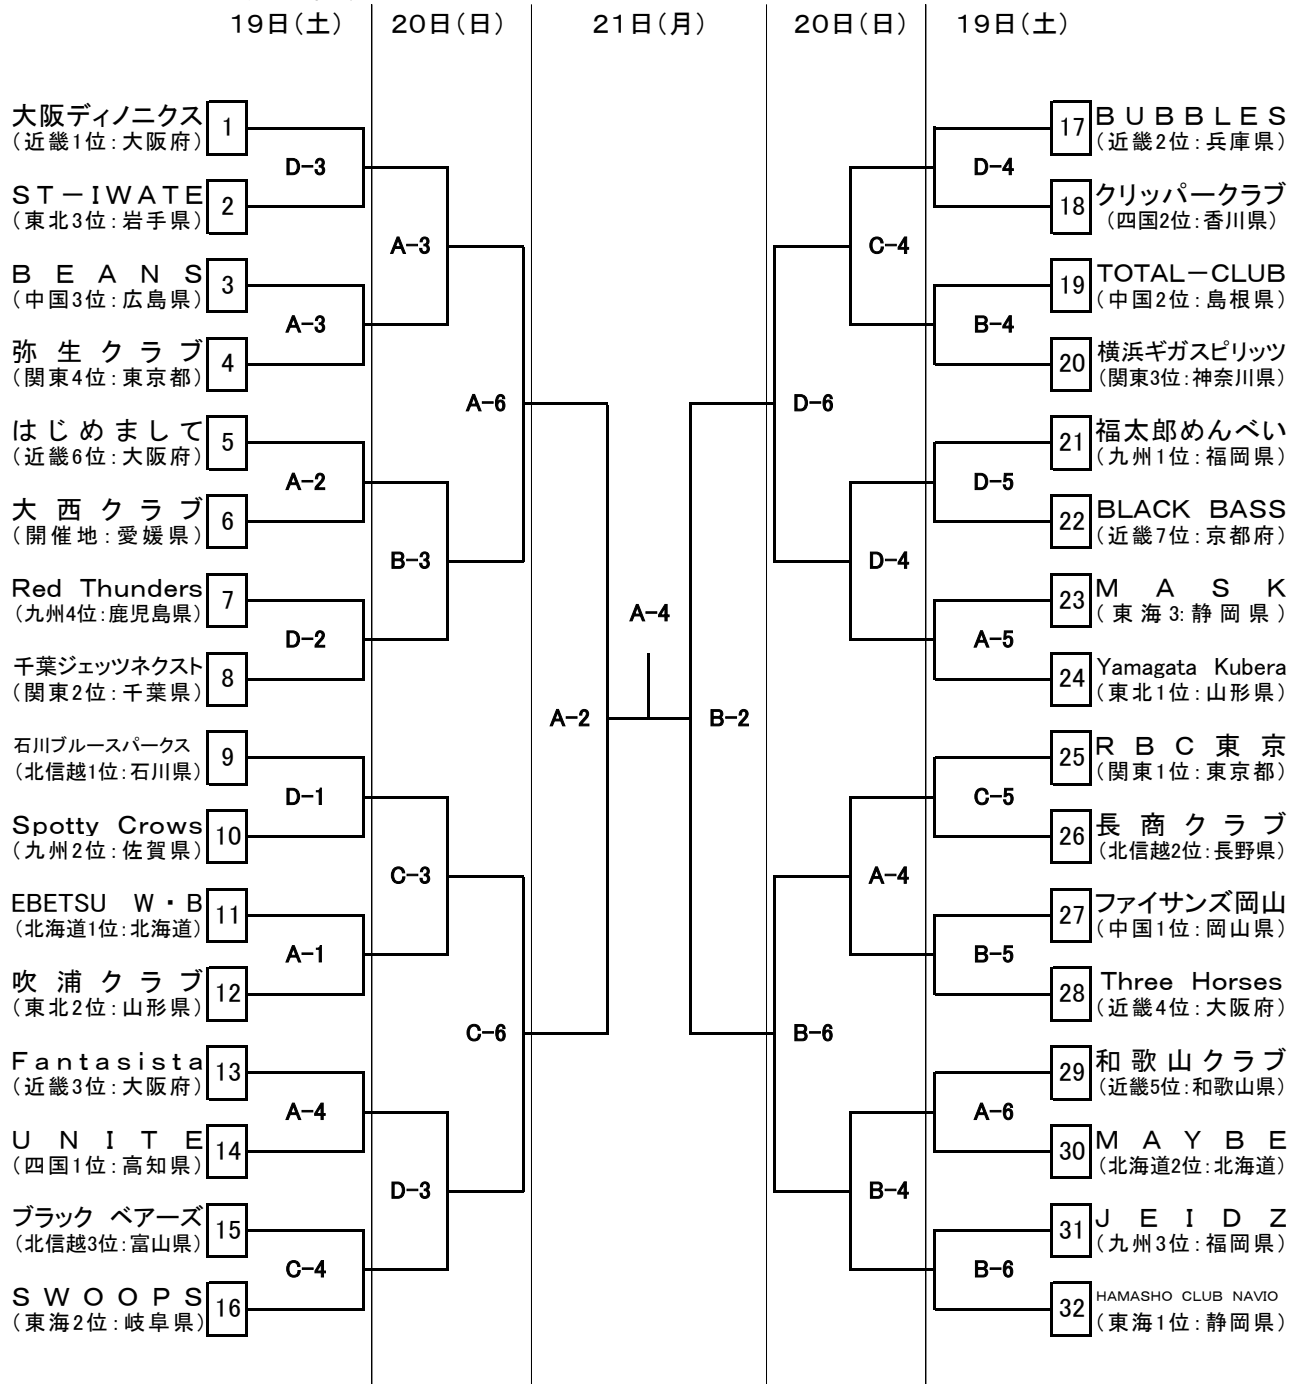

第42回全日本クラブバスケットボール選手権大会 男子組合せ

平成28年3月

会場	今治市営中央体育館(A・B)	3月19.20.21日
	今治市菊間緑の広場公園運動場総合体育館(C・D・)	3月19.20日
	今治市大西体育館(E・F)	3月19日

	第1試合	第2試合	第3試合	第4試合	第5試合	第6試合
3月19日(土)	9:00	10:35	12:10	13:45	15:20	16:55
3月20日(日)	9:00	10:35	12:10	13:45	15:20	16:55
3月21日(月)	9:00	10:50	12:40	14:30		

第42回全日本クラブバスケットボール選手権大会 女子組合せ

平28年3月

会場	今治市営中央体育館(A・B)	3月19.20.21日
	今治市菊間緑の広場公園運動場総合体育館(C・D・)	3月19.20日
	今治市大西体育館(E・F)	3月19日

	第1試合	第2試合	第3試合	第4試合	第5試合	第6試合
3月19日(土)	9:00	10:35	12:10	13:45	15:20	16:55
3月20日(日)	9:00	10:35	12:10	13:45	15:20	16:55
3月21日(月)	9:00	10:50	12:40	14:30		