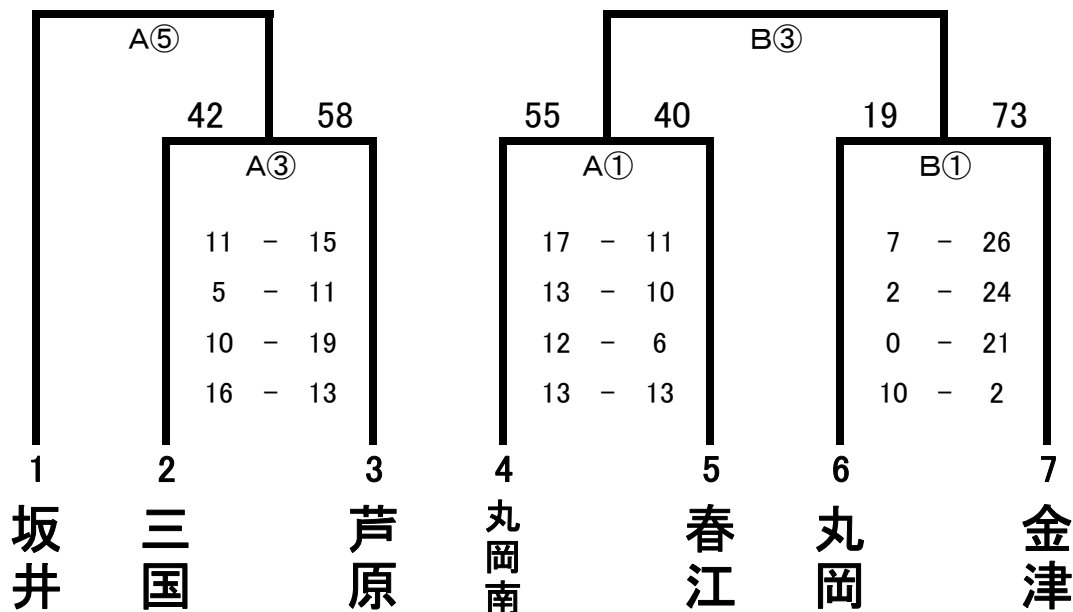

男子

<1日目> 予選トーナメント

<1, 2日目> 決勝リーグ(1日目の結果を加味)

| | A⑤勝 坂井 | B③勝 金津 | A⑤負 芦原 | B③負 丸岡南 | 結果 |
|------------|--|--|--|---|--------------------|
| A⑤勝 坂井 | / | 10 - 10 15 - 13 { 25 - 18 } 0 - 24 — | 22 - 10 35 - 10 { 16 - 6 } 15 - 13 — | 13 - 9 12 - 10 { 18 - 6 } 10 - 14 — | 2 位 2 勝 1 敗 |
| B③勝 金津 | 10 - 10 13 - 15 { 18 - 25 } 24 - 0 — | / | 13 - 0 12 - 1 { 27 - 10 } 6 - 19 — | 18 - 9 18 - 7 { 13 - 6 } 12 - 7 — | 1 位 3 勝 0 敗 |
| A⑤負 芦原 | 10 - 22 10 - 35 { 6 - 16 } 13 - 15 — | 0 - 13 1 - 12 { 10 - 27 } 19 - 6 — | / | 6 - 18 4 - 8 { 12 - 7 } 8 - 13 — | 4 位 0 勝 3 敗 |
| B③負 丸岡南 | 9 - 13 10 - 12 { 6 - 18 } 14 - 10 — | 9 - 18 7 - 18 { 6 - 13 } 7 - 12 — | 18 - 6 8 - 4 { 7 - 12 } 13 - 8 — | / | 3 位 1 勝 2 敗 |
| | 39 - 53 | 29 - 61 | 46 - 30 | 53 - 39 | |

Aコート

Bコート

- ② B③負 — A⑤勝 B③勝 — A⑤負
④ A⑤勝 — B③勝 A⑤負 — B③負

女子
 <1日目> 予選リーグ

| 甲 | ア 坂井 | イ 丸南 | ウ 丸岡 | 結果 |
|-------|--|---|--|----------------|
| ア 坂井 | | 37 - 4 35 - 2 { 31 - 4 } 33 - 0 - 136 - 10 | 38 - 10 26 - 6 { 23 - 2 } 40 - 6 - 127 - 24 | 1 位 2 勝 0 敗 |
| イ 丸岡南 | 4 - 37 2 - 35 { 4 - 31 } 0 - 33 - 10 - 136 | | 12 - 15 8 - 10 { 9 - 22 } 4 - 17 - 33 - 64 | 3 位 0 勝 2 敗 |
| ウ 丸岡 | 10 - 38 6 - 26 { 2 - 23 } 6 - 40 - 24 - 127 | 15 - 12 10 - 8 { 22 - 9 } 17 - 4 - 64 - 33 | | 2 位 1 勝 1 敗 |

| 乙 | ア 金津 | イ 春江 | ウ 三国 | 結果 |
|------|--|--|--|----------------|
| ア 金津 | | 33 - 12 34 - 4 { 34 - 2 } 25 - 5 - 126 - 23 | 27 - 2 24 - 2 { 36 - 0 } 26 - 0 - 113 - 4 | 1 位 2 勝 0 敗 |
| イ 春江 | 12 - 33 4 - 34 { 2 - 34 } 5 - 25 - 23 - 126 | | 8 - 7 13 - 4 { 16 - 8 } 13 - 9 - 50 - 28 | 2 位 1 勝 1 敗 |
| ウ 三国 | 2 - 27 2 - 24 { 0 - 36 } 0 - 26 - 4 - 113 | 7 - 8 4 - 13 { 8 - 16 } 9 - 13 - 28 - 50 | | 3 位 0 勝 2 敗 |

Aコート

Bコート

- ① 乙2位 - 甲1位 乙1位 - 甲2位
 ③ 甲1位 - 乙1位 甲2位 - 乙2位

試合時間

| | 第1試合 | 第2試合 | 第3試合 | 第4試合 | 第5試合 | 第6試合 |
|-----|------|-------|-------|-------|-------|-------|
| 1日目 | 9:00 | 10:25 | 11:50 | 13:15 | 14:40 | 16:05 |
| 2日目 | 9:00 | 10:25 | 11:50 | 13:15 | | |