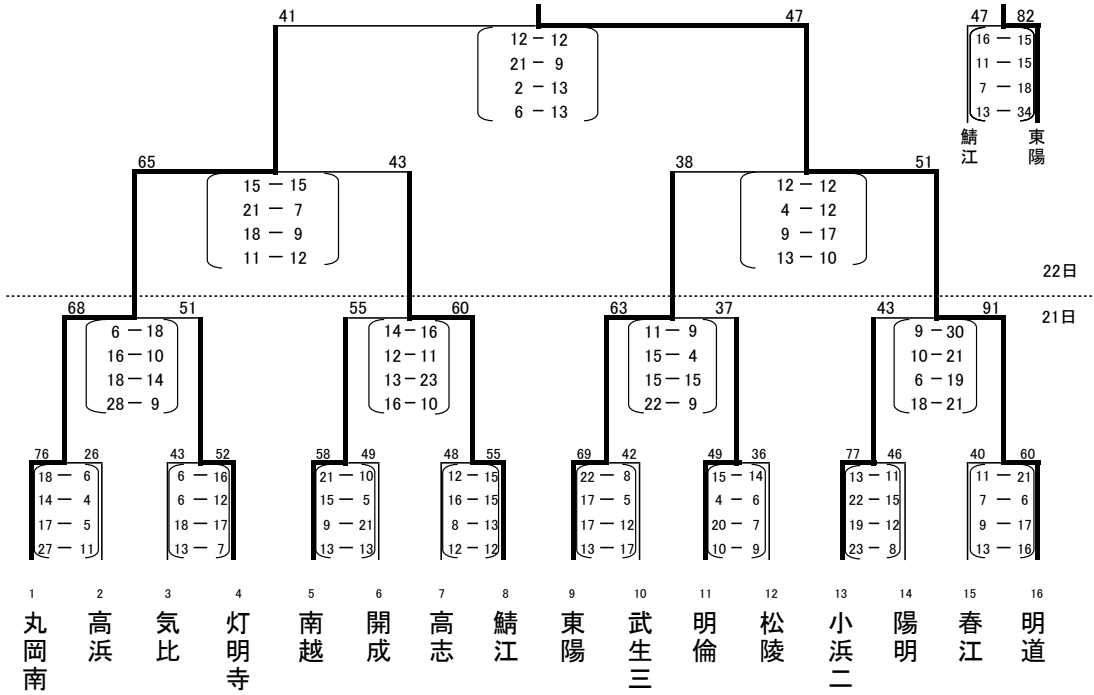

平成29年度 福井県夏季総合競技大会 バスケットボール競技

トリムパークかなづ(21日 女子 22日男女)
 春江中学校体育館(21日 男子)

男子

(坂1) (若2) (二2) (福2) (南1) (奥1) (福3) (鯖2) (鯖1) (南2) (福4) (二1) (若1) (奥2) (坂2) (福1)

女子

(鯖1) (福3) (二2) (若1) (南1) (奥2) (坂2) (福2) (坂1) (福4) (若2) (奥1) (二1) (南2) (鯖2) (福1)