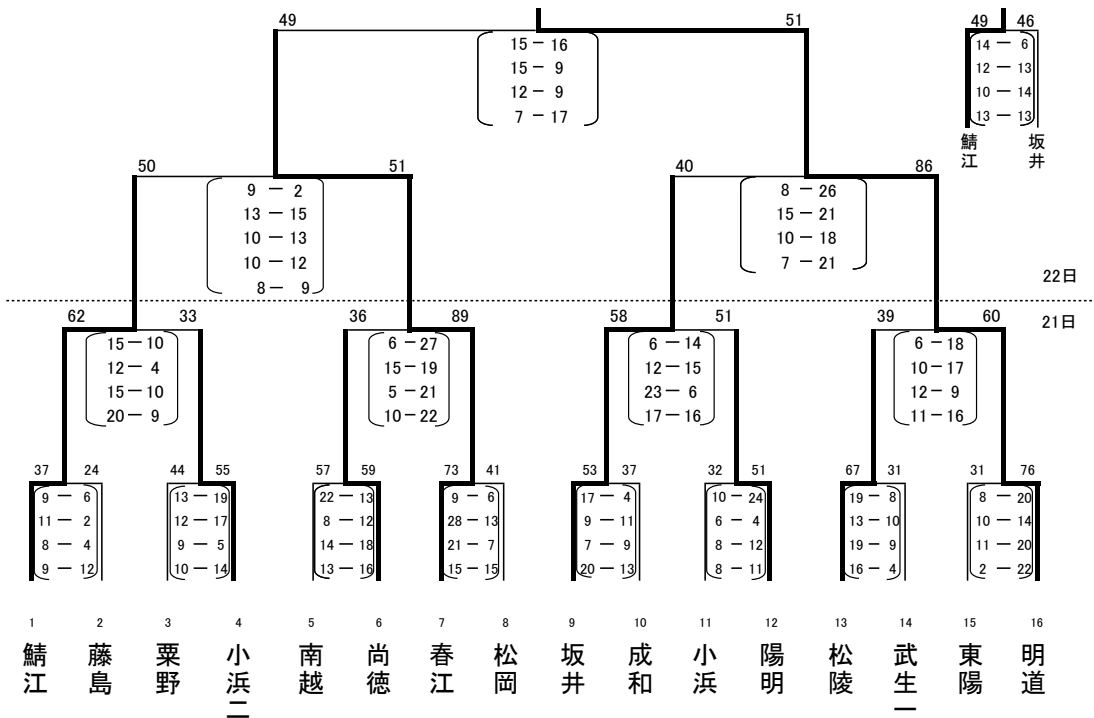

平成29年度 福井県夏季総合競技大会 バスケットボール競技

トリムパークかなづ(21日 女子 22日男女)
 春江中学校体育館(21日 男子)

男子

(坂1) (若2) (二2) (福2) (南1) (奥1) (福3) (鯖2) (鯖1) (南2) (福4) (二1) (若1) (奥2) (坂2) (福1)

女子

(鯖1) (福3) (二2) (若1) (南1) (奥2) (坂2) (福2) (坂1) (福4) (若2) (奥1) (二1) (南2) (鯖2) (福1)