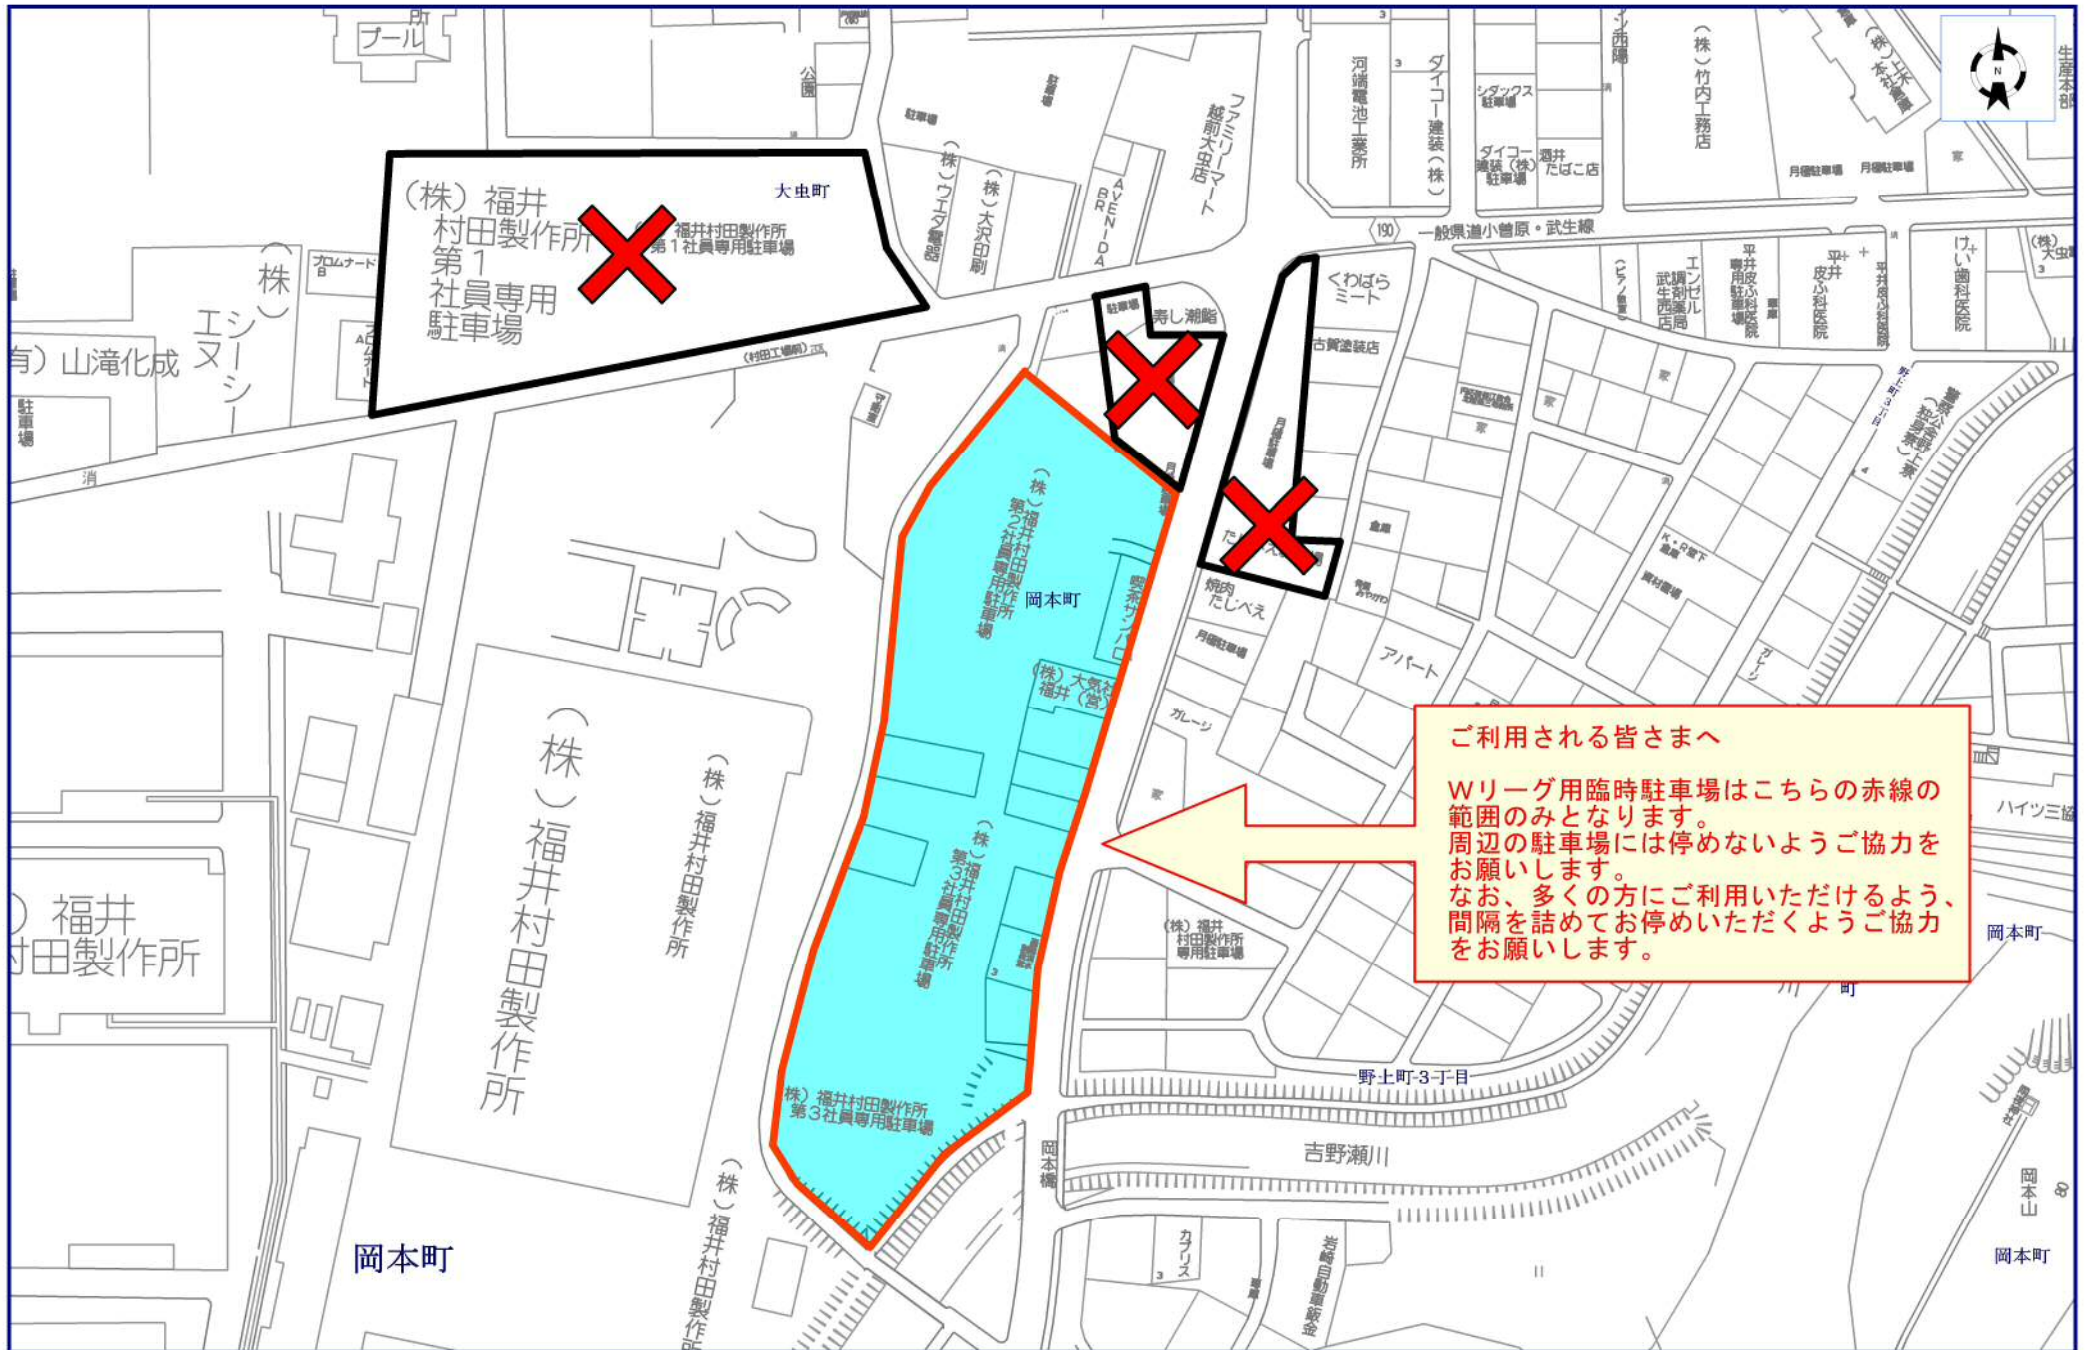

Wリーグの会場となります武生中央公園は『2017 たけふ菊人形』開催中のため、駐車場が確保できないことが予想されることから、下記のとおりWリーグ用臨時駐車場を確保し、そこからシャトルバスを運行します。

武生中央公園での混雑を避けるため、シャトルバスのご利用にご協力をお願いします。

記

○臨時駐車場

(株) 福井村田製作所 第2・第3社員専用駐車場 (別紙図面のとおり)
住所：福井県越前市岡本町13-1

○運行期日

10月14日(土)、15日(日) 両日

○運行時間

行き (臨時駐車場⇒体育館)

10時30分～13時30分 (随時運行します。)

帰り (体育館⇒臨時駐車場)

15時15分～17時00分 (随時運行します。)

◇お問合せ先◇

越前市教育委員会事務局スポーツ課
電話：0778-22-7463

ご利用される皆さまへ

Wリーグ用臨時駐車場はこちらの赤線の範囲のみとなります。周辺の駐車場には停めないようご協力をお願いします。なお、多くの方にご利用いただけるよう、間隔を詰めてお停めいただくようご協力をお願いします。