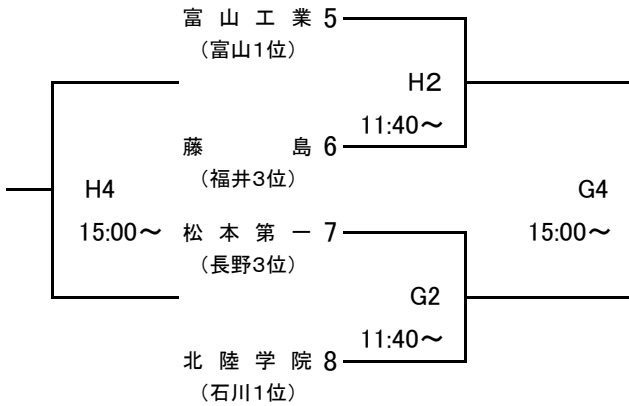

大会組み合わせ

平成30年度 第50回北信越高等学校新人バスケットボール選手権大会
男子

1月26日(土)

期日:平成31年1月26日(土)・27日(日) 会場:福井県営体育館 福井市体育館 トリムパークかなづ

[Aブロック]

[Cブロック]

[Bブロック]

[Dブロック]

1月27日(日)

[ブロック1位]

[ブロック3位]

[ブロック2位]

[ブロック4位]

[会場] A・B・C・Dコート…福井県営体育館
G・Hコート…トリムパークかなづ

E・Fコート…福井市体育館

大会組み合わせ

平成30年度 第50回北信越高等学校新人バスケットボール選手権大会
女子

1月26日(土)

期日:平成31年1月26日(土)・27日(日) 会場:福井県営体育館 福井市体育館 トリムパークかなづ

[Aブロック]

[Cブロック]

[Bブロック]

[Dブロック]

1月27日(日)