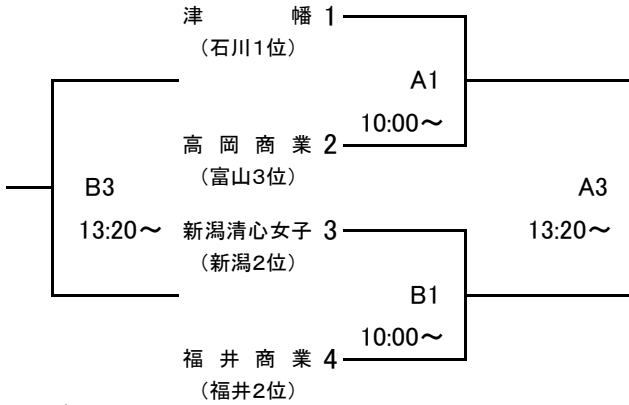

大会組み合わせ

平成30年度 第50回北信越高等学校新人バスケットボール選手権大会
男子

1月26日(土)

期日:平成31年1月26日(土)・27日(日) 会場:福井県営体育館 福井市体育館 トリムパークかなづ

[Aブロック]

[Cブロック]

[Bブロック]

[Dブロック]

1月27日(日)

[ブロック1位]

[ブロック3位]

[ブロック2位]

[ブロック4位]

[会場] A・B・C・Dコート…福井県営体育館
G・Hコート…トリムパークかなづ

E・Fコート…福井市体育館

大会組み合わせ

平成30年度 第50回北信越高等学校新人バスケットボール選手権大会
女子

1月26日(土)

期日:平成31年1月26日(土)・27日(日) 会場:福井県営体育館 福井市体育館 トリムパークかなづ

[Aブロック]

[Cブロック]

[Bブロック]

[Dブロック]

1月27日(日)