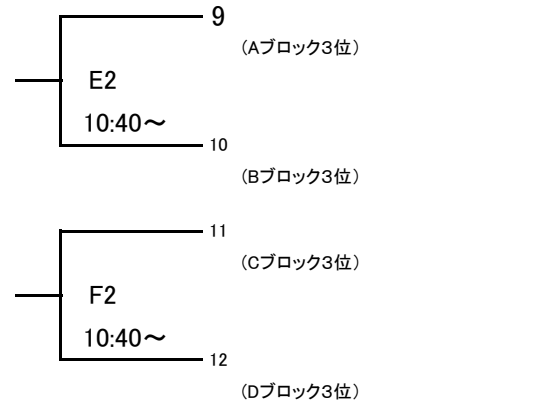

大会組み合わせ

平成30年度 第50回北信越高等学校新人バスケットボール選手権大会
女子

1月26日(土)

期日:平成31年1月26日(土)・27日(日) 会場:福井県営体育館 福井市体育館 トリムパークかなづ

[Aブロック]

[Cブロック]

[Bブロック]

[Dブロック]

1月27日(日)

[ブロック1位]

[ブロック3位]

[ブロック2位]

[ブロック4位]

[会場] A・B・C・Dコート…福井県営体育館
G・Hコート…トリムパークかなづ

E・Fコート…福井市体育館