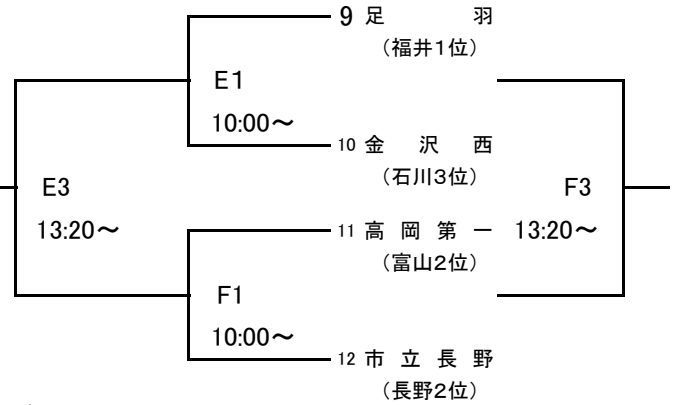

大会組み合わせ

平成30年度 第50回北信越高等学校新人バスケットボール選手権大会
男子

1月26日(土)

期日:平成31年1月26日(土)・27日(日) 会場:福井県営体育館 福井市体育館 トリムパークかなづ

[Aブロック]

[Cブロック]

[Bブロック]

[Dブロック]

1月27日(日)

[ブロック1位]

[ブロック3位]

[ブロック2位]

[ブロック4位]

[会場] A・B・C・Dコート…福井県営体育館
G・Hコート…トリムパークかなづ

E・Fコート…福井市体育館

大会組み合わせ

平成30年度 第50回北信越高等学校新人バスケットボール選手権大会
女子

1月26日(土)

期日:平成31年1月26日(土)・27日(日) 会場:福井県営体育館 福井市体育館 トリムパークかなづ

[Aブロック]

[Cブロック]

[Bブロック]

[Dブロック]

1月27日(日)

[ブロック1位]

[ブロック3位]

[ブロック2位]

[ブロック4位]

[会場] A・B・C・Dコート…福井県営体育館
G・Hコート…トリムパークかなづ

E・Fコート…福井市体育館