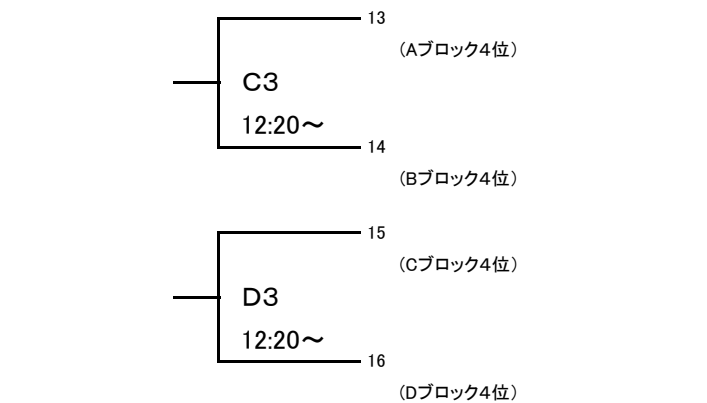

大会組み合わせ

平成30年度 第50回北信越高等学校新人バスケットボール選手権大会
男子

1月26日(土)

期日:平成31年1月26日(土)・27日(日) 会場:福井県営体育館 福井市体育館 トリムパークかなづ

[Aブロック]

[Cブロック]

[Bブロック]

[Dブロック]

1月27日(日)

[ブロック1位]

[ブロック3位]

[ブロック2位]

[ブロック4位]

[会場] A・B・C・Dコート…福井県営体育館
G・Hコート…トリムパークかなづ

E・Fコート…福井市体育館

大会組み合わせ

平成30年度 第50回北信越高等学校新人バスケットボール選手権大会
女子

1月26日(土)

期日:平成31年1月26日(土)・27日(日) 会場:福井県営体育館 福井市体育館 トリムパークかなづ

[Aブロック]

[Cブロック]

[Bブロック]

[Dブロック]

1月27日(日)