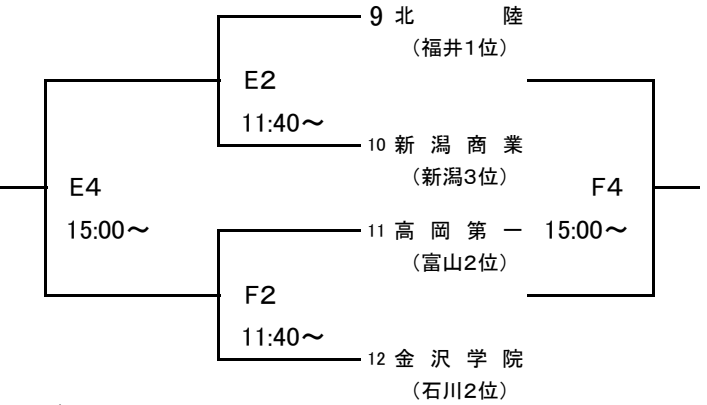

大会組み合わせ

平成30年度 第50回北信越高等学校新人バスケットボール選手権大会
男子

1月26日(土)

期日:平成31年1月26日(土)・27日(日) 会場:福井県営体育館 福井市体育館 トリムパークかなづ

[Aブロック]

[Cブロック]

[Bブロック]

[Dブロック]

1月27日(日)

[ブロック1位]

[ブロック3位]

[ブロック2位]

[ブロック4位]

[会場] A・B・C・Dコート…福井県営体育館
G・Hコート…トリムパークかなづ

E・Fコート…福井市体育館

大会組み合わせ

平成30年度 第50回北信越高等学校新人バスケットボール選手権大会
女子

1月26日(土)

期日:平成31年1月26日(土)・27日(日) 会場:福井県営体育館 福井市体育館 トリムパークかなづ

[Aブロック]

[Cブロック]

[Bブロック]

[Dブロック]

1月27日(日)