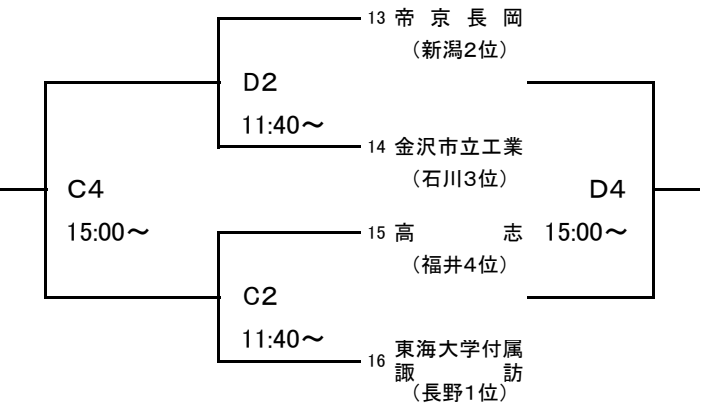

大会組み合わせ

平成30年度 第50回北信越高等学校新人バスケットボール選手権大会
男子

1月26日(土)

期日:平成31年1月26日(土)・27日(日) 会場:福井県営体育館 福井市体育館 トリムパークかなづ

[Aブロック]

[Cブロック]

[Bブロック]

[Dブロック]

1月27日(日)

[ブロック1位]

[ブロック3位]

[ブロック2位]

[ブロック4位]

[会場] A・B・C・Dコート…福井県営体育館
G・Hコート…トリムパークかなづ

E・Fコート…福井市体育館

大会組み合わせ

平成30年度 第50回北信越高等学校新人バスケットボール選手権大会
女子

1月26日(土)

期日:平成31年1月26日(土)・27日(日) 会場:福井県営体育館 福井市体育館 トリムパークかなづ

[Aブロック]

[Cブロック]

[Bブロック]

[Dブロック]

1月27日(日)