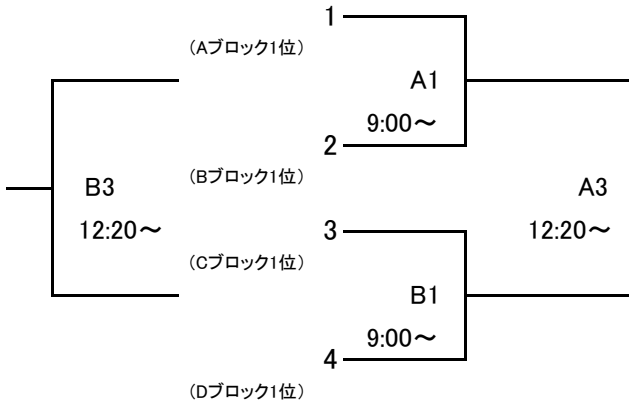

大会組み合わせ

平成30年度 第50回北信越高等学校新人バスケットボール選手権大会
男子

1月26日(土)

期日:平成31年1月26日(土)・27日(日) 会場:福井県営体育館 福井市体育館 トリムパークかなづ

[Aブロック]

[Cブロック]

[Bブロック]

[Dブロック]

1月27日(日)

[ブロック1位]

[ブロック3位]

[ブロック2位]

[ブロック4位]

[会場] A・B・C・Dコート…福井県営体育館
G・Hコート…トリムパークかなづ

E・Fコート…福井市体育館

大会組み合わせ

平成30年度 第50回北信越高等学校新人バスケットボール選手権大会
女子

1月26日(土)

期日:平成31年1月26日(土)・27日(日) 会場:福井県営体育館 福井市体育館 トリムパークかなづ

[Aブロック]

[Cブロック]

[Bブロック]

[Dブロック]

1月27日(日)

[ブロック1位]

[ブロック3位]

[ブロック2位]

[ブロック4位]

[会場] A・B・C・Dコート…福井県営体育館
G・Hコート…トリムパークかなづ

E・Fコート…福井市体育館