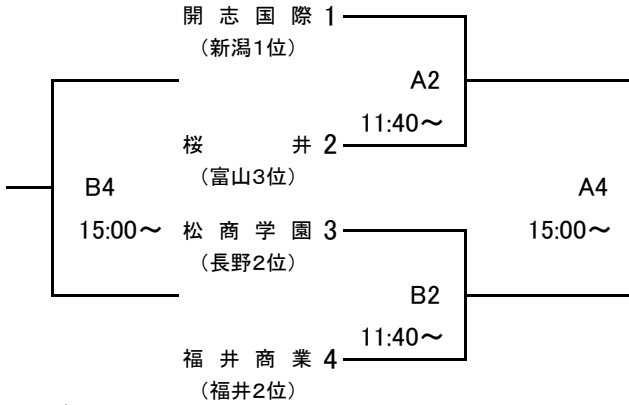

大会組み合わせ

平成30年度 第50回北信越高等学校新人バスケットボール選手権大会
男子

1月26日(土)

期日:平成31年1月26日(土)・27日(日) 会場:福井県営体育館 福井市体育館 トリムパークかなづ

[Aブロック]

[Cブロック]

[Bブロック]

[Dブロック]

1月27日(日)

[ブロック1位]

[ブロック3位]

[ブロック2位]

[ブロック4位]

[会場] A・B・C・Dコート…福井県営体育館
G・Hコート…トリムパークかなづ

E・Fコート…福井市体育館

大会組み合わせ

平成30年度 第50回北信越高等学校新人バスケットボール選手権大会
女子

1月26日(土)

期日:平成31年1月26日(土)・27日(日) 会場:福井県営体育館 福井市体育館 トリムパークかなづ

[Aブロック]

[Cブロック]

[Bブロック]

[Dブロック]

1月27日(日)