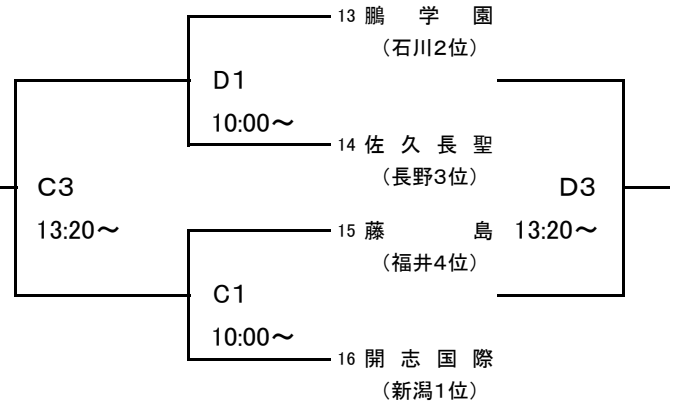

大会組み合わせ

平成30年度 第50回北信越高等学校新人バスケットボール選手権大会
男子

1月26日(土)

期日:平成31年1月26日(土)・27日(日) 会場:福井県営体育館 福井市体育館 トリムパークかなづ

[Aブロック]

[Cブロック]

[Bブロック]

[Dブロック]

1月27日(日)

[ブロック1位]

[ブロック3位]

[ブロック2位]

[ブロック4位]

[会場] A・B・C・Dコート…福井県営体育館
G・Hコート…トリムパークかなづ

E・Fコート…福井市体育館

大会組み合わせ

平成30年度 第50回北信越高等学校新人バスケットボール選手権大会
女子

1月26日(土)

期日:平成31年1月26日(土)・27日(日) 会場:福井県営体育館 福井市体育館 トリムパークかなづ

[Aブロック]

[Cブロック]

[Bブロック]

[Dブロック]

1月27日(日)

[ブロック1位]

[ブロック3位]

[ブロック2位]

[ブロック4位]

[会場] A・B・C・Dコート…福井県営体育館
G・Hコート…トリムパークかなづ

E・Fコート…福井市体育館