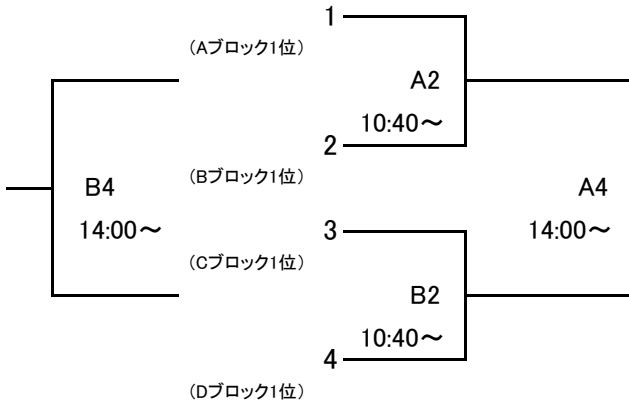

大会組み合わせ

平成30年度 第50回北信越高等学校新人バスケットボール選手権大会
男子

1月26日(土)

期日:平成31年1月26日(土)・27日(日) 会場:福井県営体育館 福井市体育館 トリムパークかなづ

[Aブロック]

[Cブロック]

[Bブロック]

[Dブロック]

1月27日(日)

[ブロック1位]

[ブロック3位]

[ブロック2位]

[ブロック4位]

[会場] A・B・C・Dコート…福井県営体育館
G・Hコート…トリムパークかなづ

E・Fコート…福井市体育館

大会組み合わせ

平成30年度 第50回北信越高等学校新人バスケットボール選手権大会
女子

1月26日(土)

期日:平成31年1月26日(土)・27日(日) 会場:福井県営体育館 福井市体育館 トリムパークかなづ

[Aブロック]

[Cブロック]

[Bブロック]

[Dブロック]

1月27日(日)