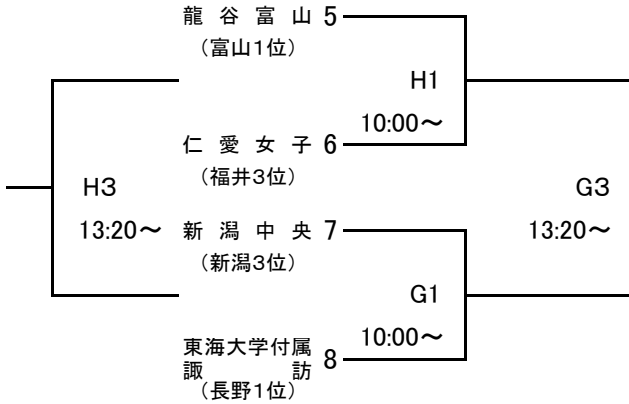

大会組み合わせ

平成30年度 第50回北信越高等学校新人バスケットボール選手権大会
男子

1月26日(土)

期日:平成31年1月26日(土)・27日(日) 会場:福井県営体育館 福井市体育館 トリムパークかなづ

[Aブロック]

[Cブロック]

[Bブロック]

[Dブロック]

1月27日(日)

[ブロック1位]

[ブロック3位]

[ブロック2位]

[ブロック4位]

[会場] A・B・C・Dコート…福井県営体育館
G・Hコート…トリムパークかなづ

E・Fコート…福井市体育館

大会組み合わせ

平成30年度 第50回北信越高等学校新人バスケットボール選手権大会
女子

1月26日(土)

期日:平成31年1月26日(土)・27日(日) 会場:福井県営体育館 福井市体育館 トリムパークかなづ

[Aブロック]

[Cブロック]

[Bブロック]

[Dブロック]

1月27日(日)

[ブロック1位]

[ブロック3位]

[ブロック2位]

[ブロック4位]

[会場] A・B・C・Dコート…福井県営体育館
G・Hコート…トリムパークかなづ

E・Fコート…福井市体育館