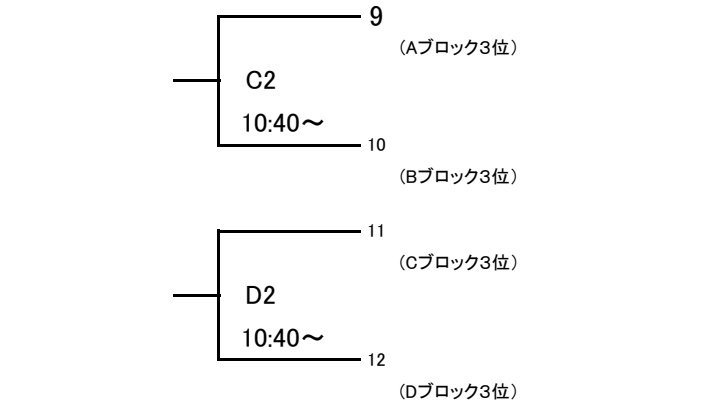

大会組み合わせ

平成30年度 第50回北信越高等学校新人バスケットボール選手権大会
男子

1月26日(土)

期日:平成31年1月26日(土)・27日(日) 会場:福井県営体育館 福井市体育館 トリムパークかなづ

[Aブロック]

[Cブロック]

[Bブロック]

[Dブロック]

1月27日(日)

[ブロック1位]

[ブロック3位]

[ブロック2位]

[ブロック4位]

[会場] A・B・C・Dコート…福井県営体育館
G・Hコート…トリムパークかなづ

E・Fコート…福井市体育館

大会組み合わせ