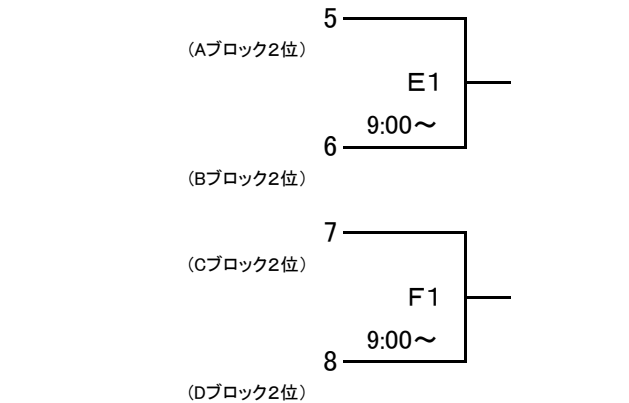

大会組み合わせ

平成30年度 第50回北信越高等学校新人バスケットボール選手権大会
男子

1月26日(土)

期日:平成31年1月26日(土)・27日(日) 会場:福井県営体育館 福井市体育館 トリムパークかなづ

[Aブロック]

[Cブロック]

[Bブロック]

[Dブロック]

1月27日(日)

[ブロック1位]

[ブロック3位]

[ブロック2位]

[ブロック4位]

[会場] A・B・C・Dコート…福井県営体育館
G・Hコート…トリムパークかなづ

E・Fコート…福井市体育館

大会組み合わせ

平成30年度 第50回北信越高等学校新人バスケットボール選手権大会
女子

1月26日(土)

期日:平成31年1月26日(土)・27日(日) 会場:福井県営体育館 福井市体育館 トリムパークかなづ

[Aブロック]

[Cブロック]

[Bブロック]

[Dブロック]

1月27日(日)

[ブロック1位]

[ブロック3位]

[ブロック2位]

[ブロック4位]

[会場] A・B・C・Dコート…福井県営体育館
G・Hコート…トリムパークかなづ

E・Fコート…福井市体育館