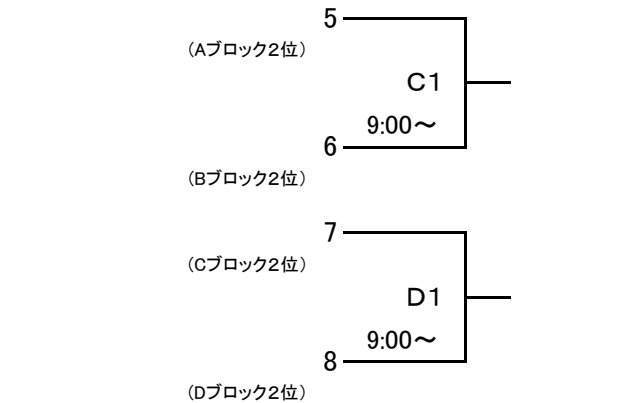

大会組み合わせ

平成30年度 第50回北信越高等学校新人バスケットボール選手権大会
男子

1月26日(土)

期日:平成31年1月26日(土)・27日(日) 会場:福井県営体育館 福井市体育館 トリムパークかなづ

[Aブロック]

[Cブロック]

[Bブロック]

[Dブロック]

1月27日(日)

[ブロック1位]

[ブロック3位]

[ブロック2位]

[ブロック4位]

[会場] A・B・C・Dコート…福井県営体育館
G・Hコート…トリムパークかなづ

E・Fコート…福井市体育館

大会組み合わせ

平成30年度 第50回北信越高等学校新人バスケットボール選手権大会
女子

1月26日(土)

期日:平成31年1月26日(土)・27日(日) 会場:福井県営体育館 福井市体育館 トリムパークかなづ

[Aブロック]

[Cブロック]

[Bブロック]

[Dブロック]

1月27日(日)