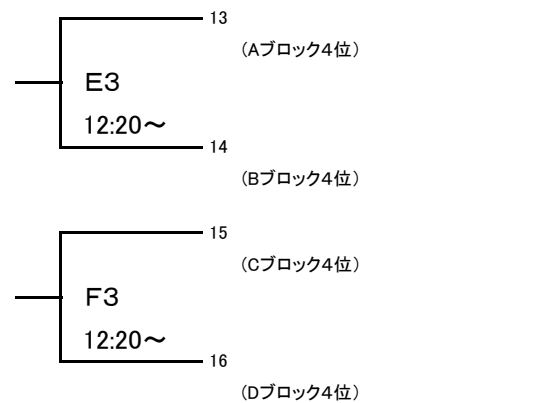

平成30年度 第50回北信越高等学校新人バスケットボール選手権大会
女子

1月26日(土)

期日:平成31年1月26日(土)・27日(日) 会場:福井県営体育館 福井市体育館 トリムパークかなづ

[Aブロック]

[Cブロック]

[Bブロック]

[Dブロック]

1月27日(日)

[ブロック1位]

[ブロック3位]

[ブロック2位]

[ブロック4位]

[会場] A・B・C・Dコート…福井県営体育館
G・Hコート…トリムパークかなづ

E・Fコート…福井市体育館