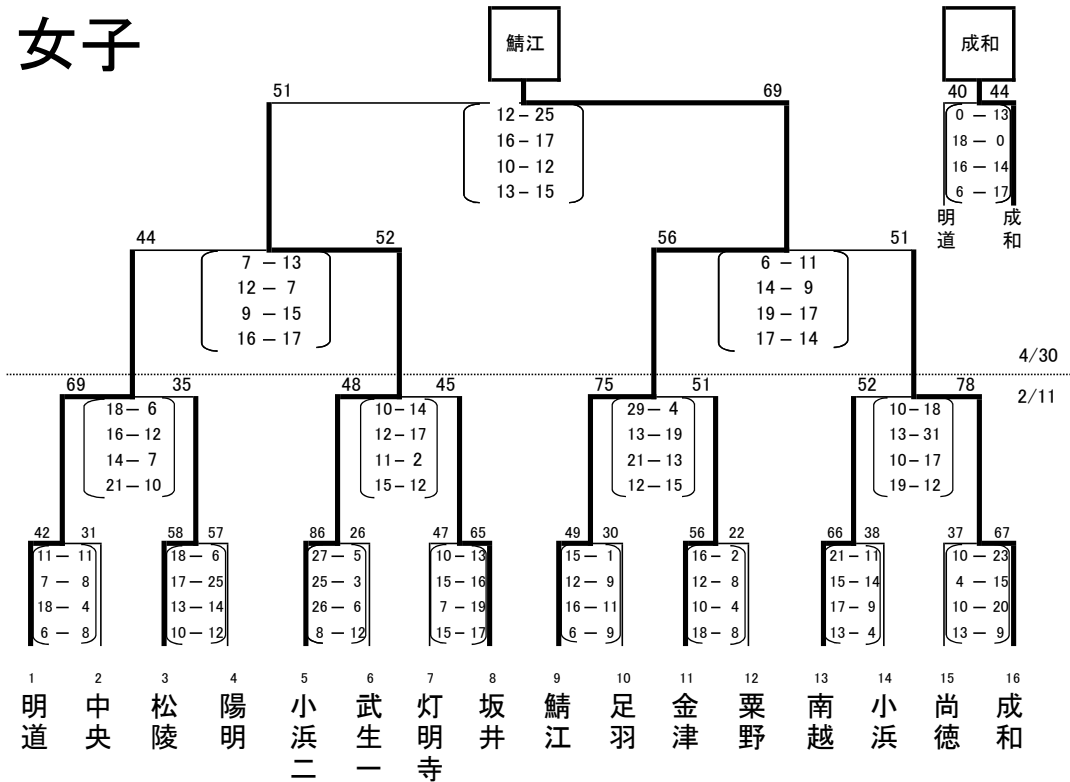

平成31年度 福井県中学生バスケットボール強化大会 Aブロック結果

男子

(福1) (二2) (鯖2) (奥1) (南1) (坂2) (福4) (若1) (坂1) (福3) (南2) (二1) (鯖1) (奥2) (若2) (福2)

女子

(福1) (鯖2) (二2) (奥1) (若1) (南2) (福4) (坂1) (鯖1) (福3) (坂2) (二1) (南1) (若2) (奥2) (福2)