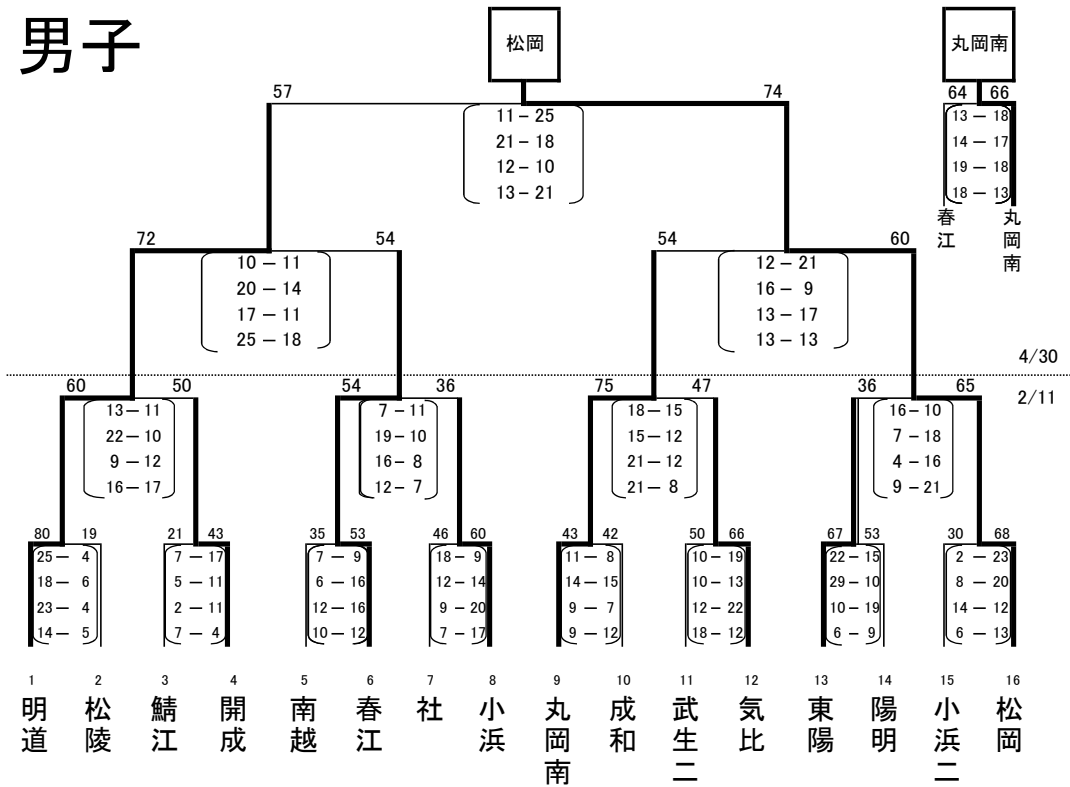

平成31年度 福井県中学生バスケットボール強化大会 Aブロック結果

男子

(福1) (二2) (鯖2) (奥1) (南1) (坂2) (福4) (若1) (坂1) (福3) (南2) (二1) (鯖1) (奥2) (若2) (福2)

女子

(福1) (鯖2) (二2) (奥1) (若1) (南2) (福4) (坂1) (鯖1) (福3) (坂2) (二1) (南1) (若2) (奥2) (福2)