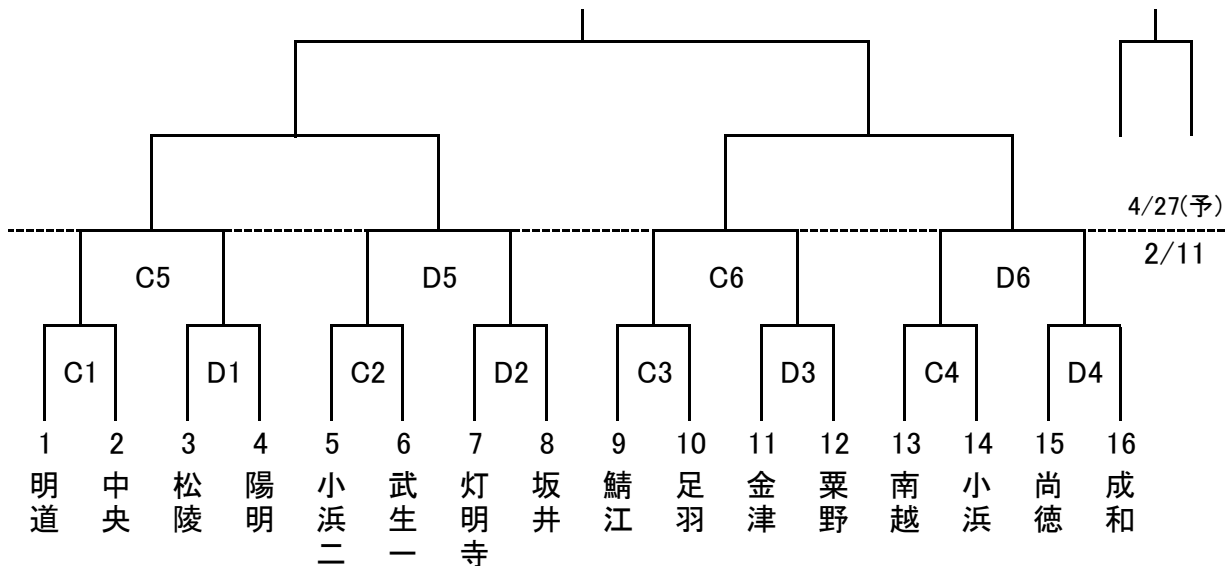

10. 試合開始時刻(開場 8:00)

11日(月)	第1試合	第2試合	第3試合	第4試合	第5試合	第6試合
	9:00	10:20	11:40	13:00	14:20	15:40

11. 組合せ **Aブロック**

男子の部 (松岡中学校 A・Bコート)

(福1) (二2) (鯖2) (奥1) (南1) (坂2) (福4) (若1) (坂1) (福3) (南2) (二1) (鯖1) (奥2) (若2) (福2)

女子の部 (鯖江中学校 C・Dコート)

(福1) (鯖2) (二2) (奥1) (若1) (南2) (福4) (坂1) (鯖1) (福3) (坂2) (二1) (南1) (若2) (奥2) (福2)

11. 組合せ Bブロック

Bブロック男子(坂井中会場)

	Aリーグ	坂井	大東	高浜
A	坂井			
B	大東			
C	高浜			

	Bリーグ	丸岡	足羽	藤島
D	丸岡			
E	足羽			
F	藤島			