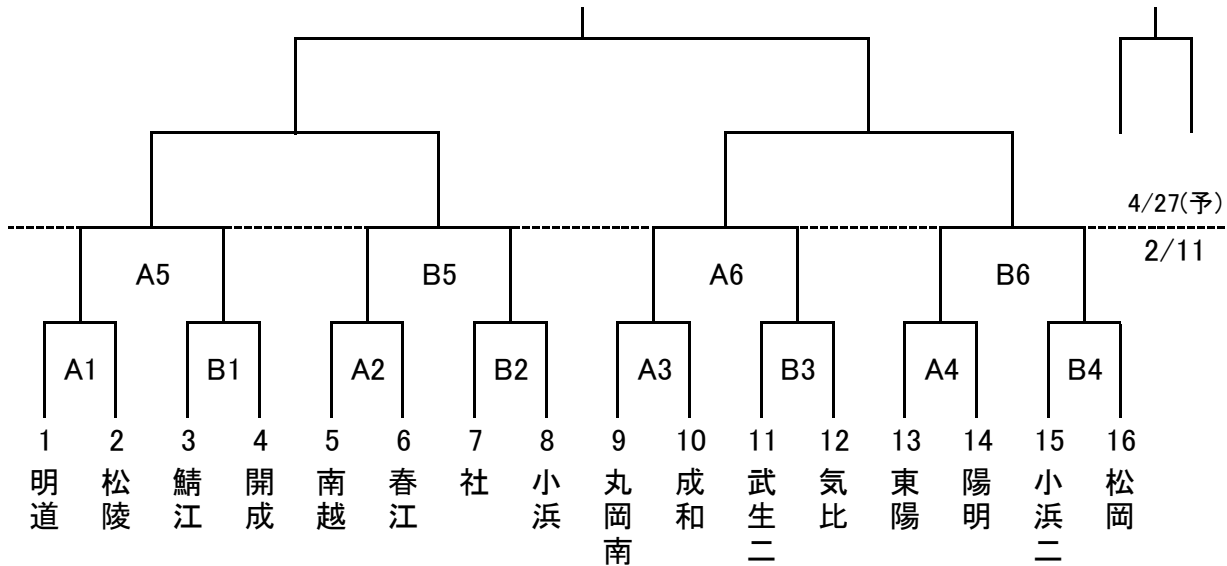

10. 試合開始時刻(開場 8:00)

11日(月)	第1試合	第2試合	第3試合	第4試合	第5試合	第6試合
	9:00	10:20	11:40	13:00	14:20	15:40

11. 組合せ **Aブロック**

男子の部 (松岡中学校 A・Bコート)

(福1) (二2) (鯖2) (奥1) (南1) (坂2) (福4) (若1) (坂1) (福3) (南2) (二1) (鯖1) (奥2) (若2) (福2)

女子の部 (鯖江中学校 C・Dコート)

(福1) (鯖2) (二2) (奥1) (若1) (南2) (福4) (坂1) (鯖1) (福3) (坂2) (二1) (南1) (若2) (奥2) (福2)

11. 組合せ Bブロック

Bブロック男子(坂井中会場)

	Aリーグ	坂井	大東	高浜
A	坂井			
B	大東			
C	高浜			

	Bリーグ	丸岡	足羽	藤島
D	丸岡			
E	足羽			
F	藤島			