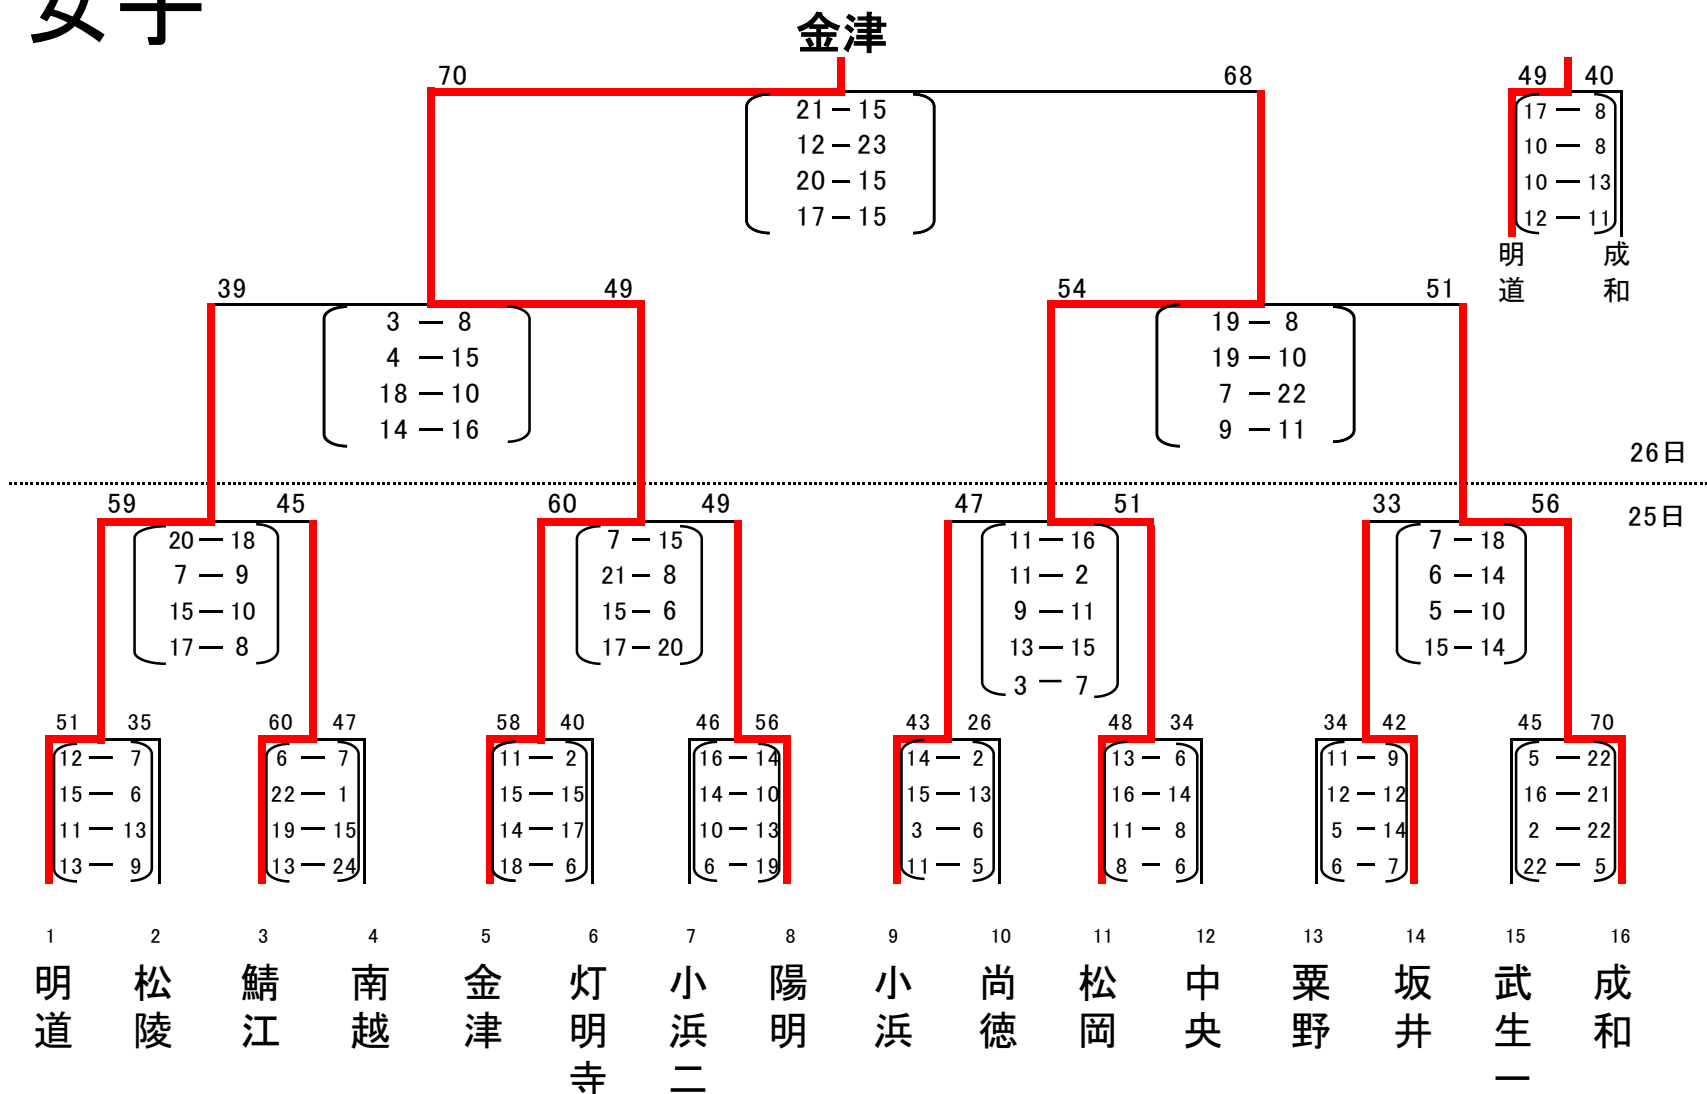

平成30年度 福井県夏季総合競技大会 バスケットボール競技

トリムパークかなづ(25日 男子 26日男女)
 春江中学校体育館(25日 女子)

男子

(福1) (鯖2) (南2) (二1) (若1) (福4) (坂2) (奥1) (福2) (若2) (奥2) (南1) (鯖1) (福3) (二2) (坂1)

女子

(福1) (二2) (鯖2) (南1) (坂1) (福4) (若2) (奥1) (若1) (奥2) (福3) (鯖1) (二1) (坂2) (南2) (福2)