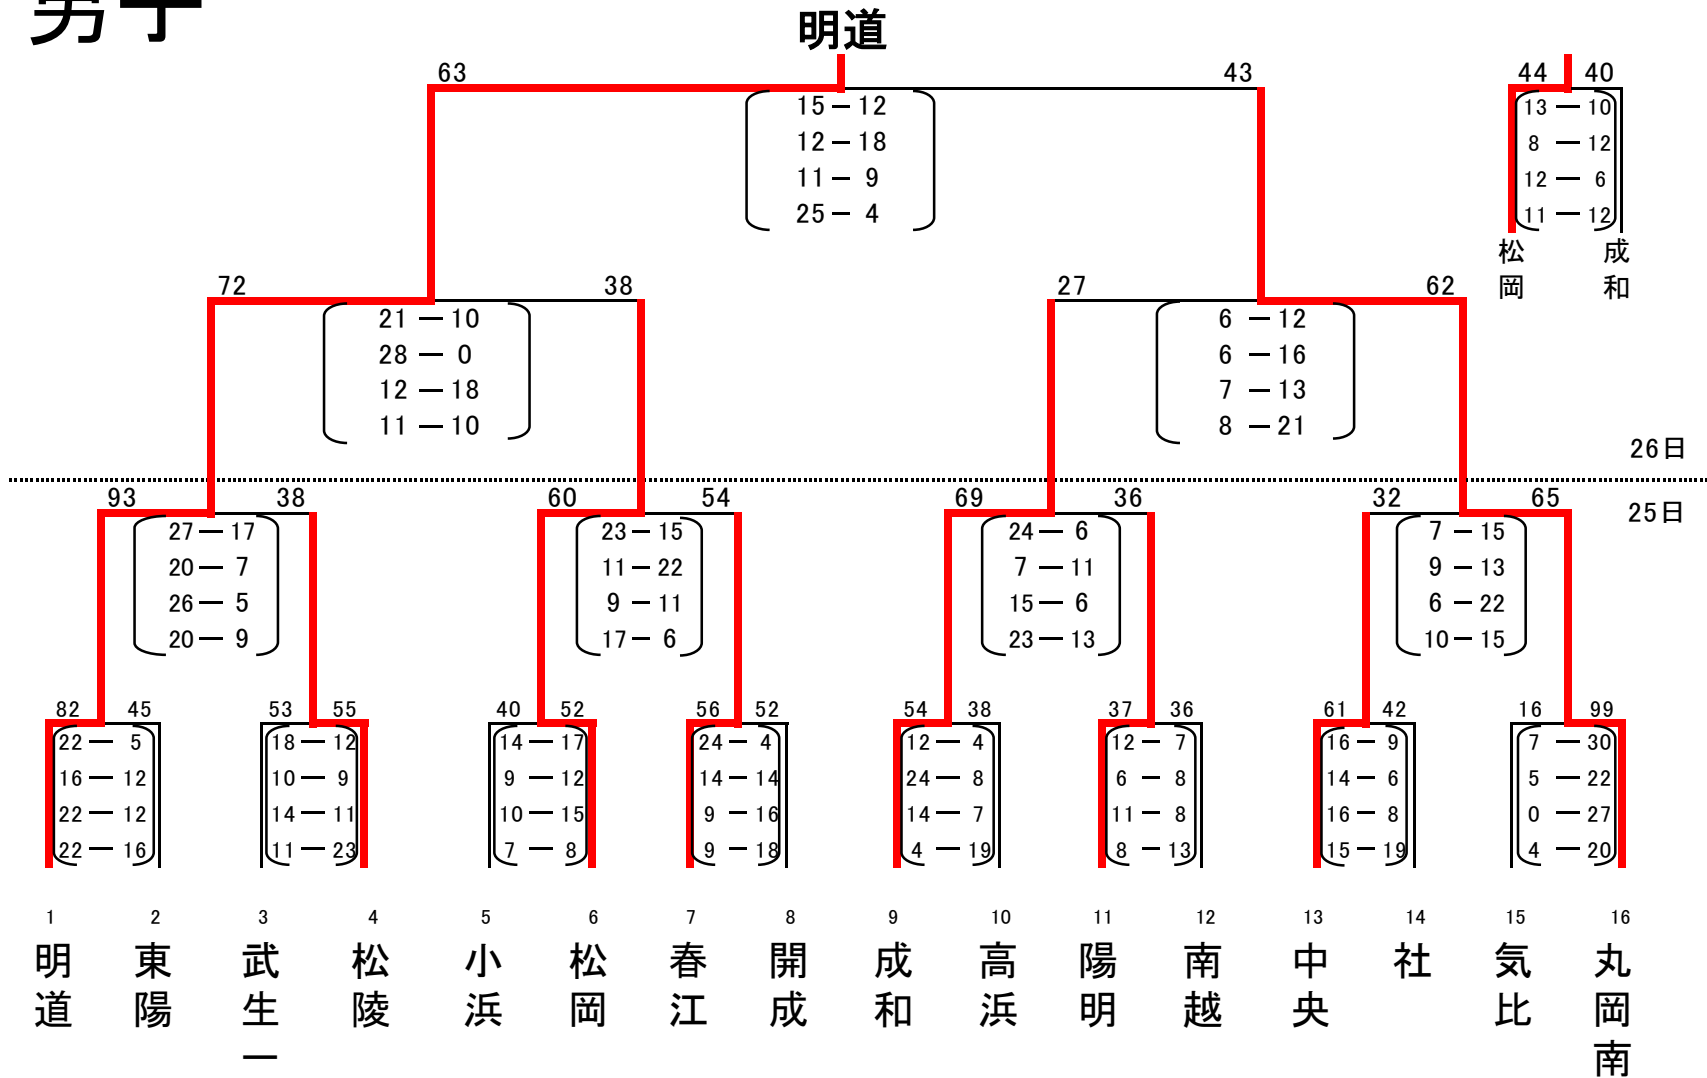

平成30年度 福井県夏季総合競技大会 バスケットボール競技

トリムパークかなづ(25日 男子 26日男女)
 春江中学校体育館(25日 女子)

男子

(福1) (鯖2) (南2) (二1) (若1) (福4) (坂2) (奥1) (福2) (若2) (奥2) (南1) (鯖1) (福3) (二2) (坂1)

女子

(福1) (二2) (鯖2) (南1) (坂1) (福4) (若2) (奥1) (若1) (奥2) (福3) (鯖1) (二1) (坂2) (南2) (福2)