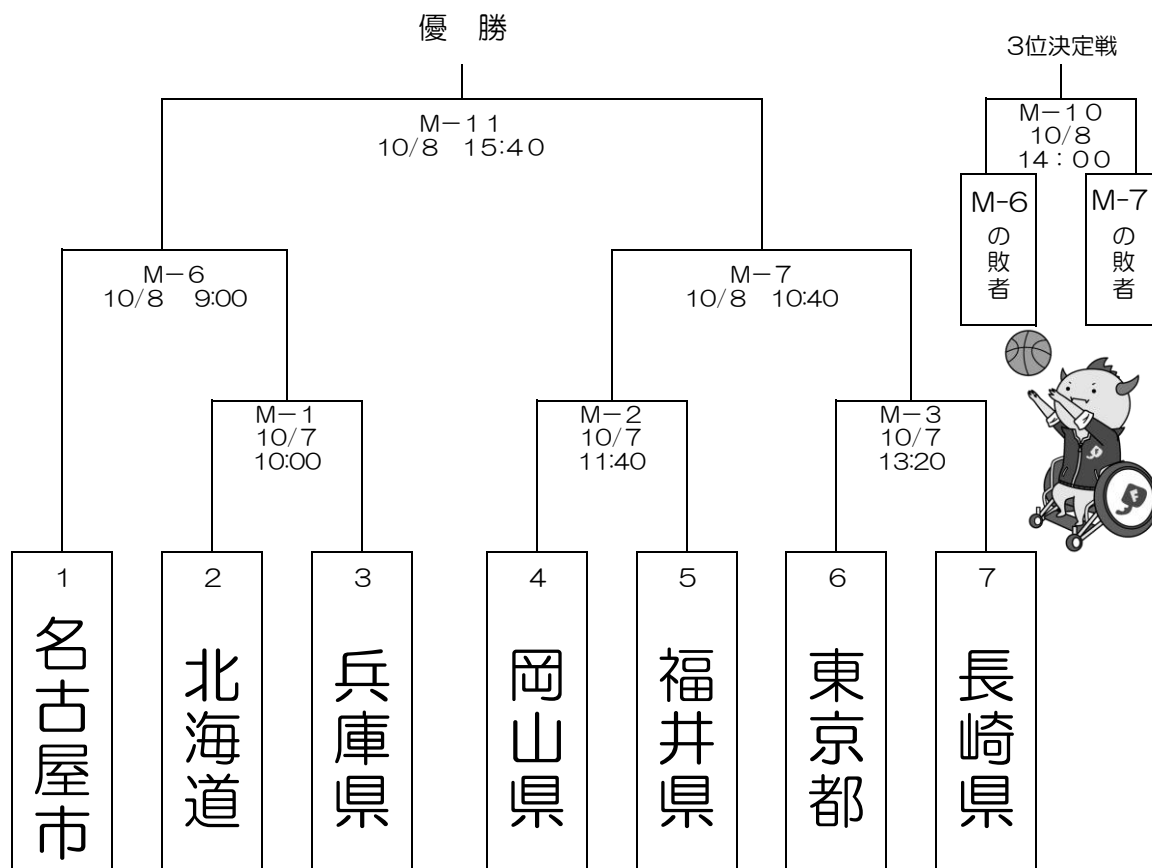

# 組 合 せ

【交流戦】

【参加チーム】

北海道・東北	関東	北信越・東海	近畿	中国・四国	九州	開催地
北海道	東京都	名古屋市	兵庫県	岡山県	長崎県	福井県