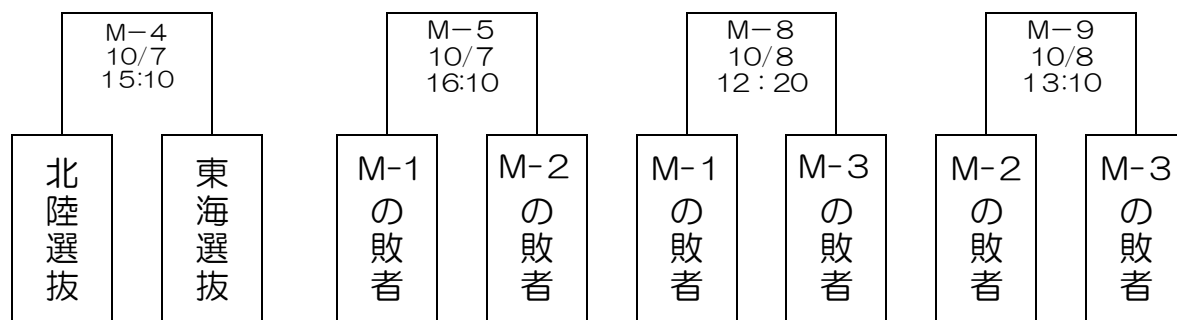

# 組 合 せ

【交流戦】

【参加チーム】

北海道・東北	関東	北信越・東海	近畿	中国・四国	九州	開催地
北海道	東京都	名古屋市	兵庫県	岡山県	長崎県	福井県