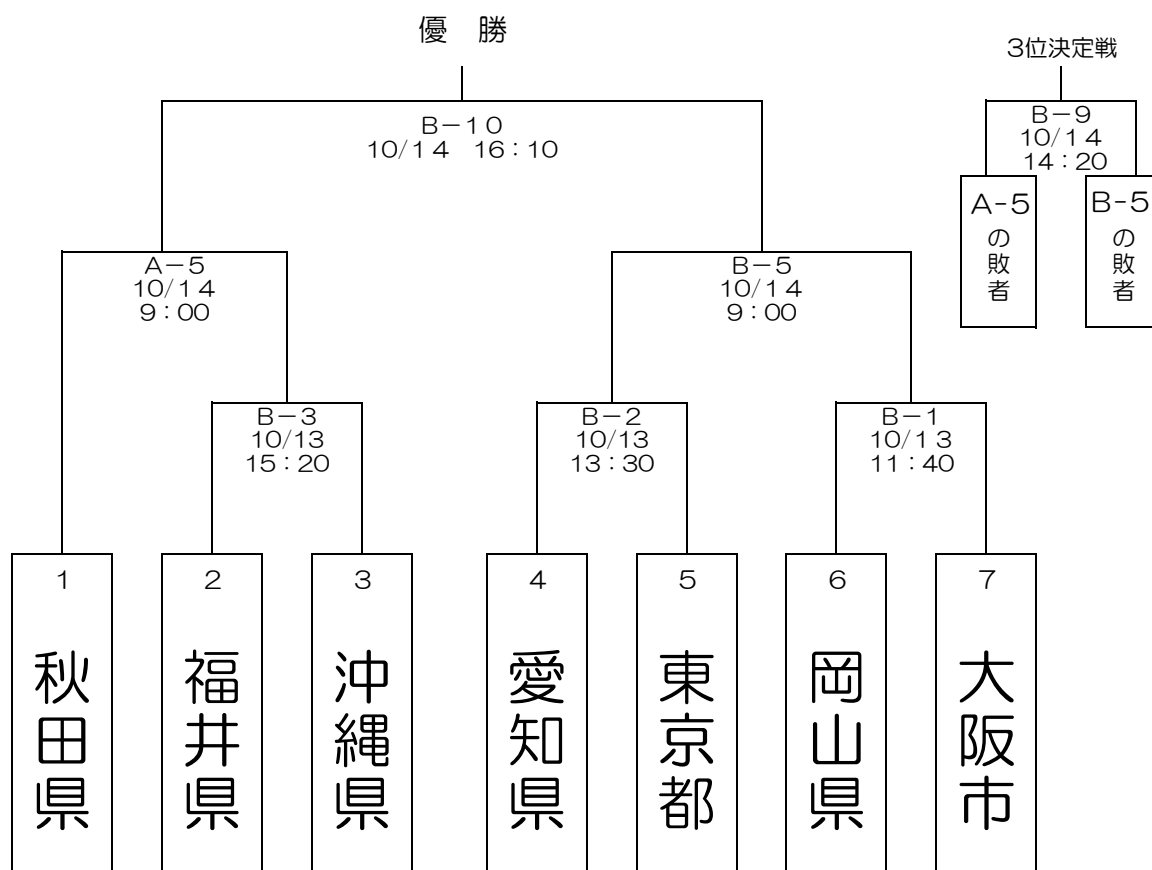

組合せ(男子)

【交流戦】

【参加チーム】

北海道・東北	関東	北信越・東海	近畿	中国・四国	九州	開催地
札幌市	東京都	愛知県	大阪市	高知県	福岡市	福井県

組 合 せ (女子)

【交流戦】

【参加チーム】

北海道・東北	関東	北信越・東海	近畿	中国・四国	九州	開催地
秋田県	東京都	愛知県	大阪市	岡山県	沖縄県	福井県