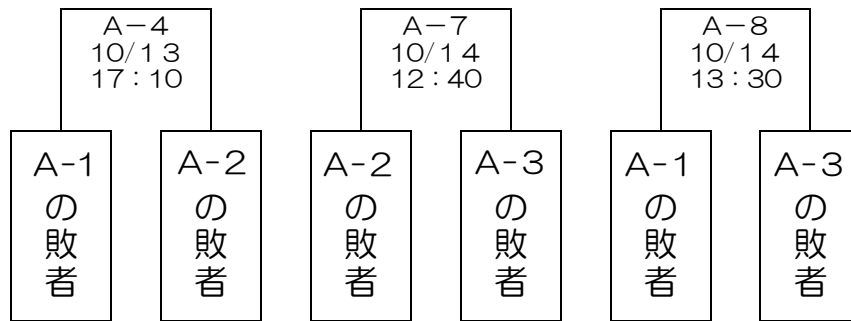

組合せ(男子)

【交流戦】

【参加チーム】

北海道・東北	関東	北信越・東海	近畿	中国・四国	九州	開催地
札幌市	東京都	愛知県	大阪市	高知県	福岡市	福井県

組 合 せ (女子)

【交流戦】

【参加チーム】

北海道・東北	関東	北信越・東海	近畿	中国・四国	九州	開催地
秋田県	東京都	愛知県	大阪市	岡山県	沖縄県	福井県