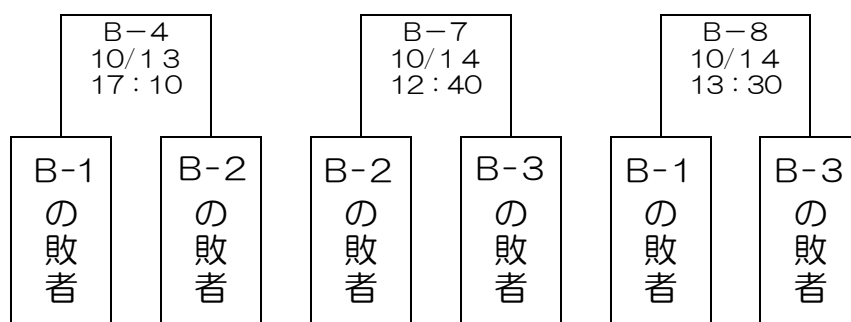

組合せ(男子)

【交流戦】

【参加チーム】

北海道・東北	関東	北信越・東海	近畿	中国・四国	九州	開催地
札幌市	東京都	愛知県	大阪市	高知県	福岡市	福井県

組 合 せ (女子)

【交流戦】

【参加チーム】

北海道・東北	関東	北信越・東海	近畿	中国・四国	九州	開催地
秋田県	東京都	愛知県	大阪市	岡山県	沖縄県	福井県