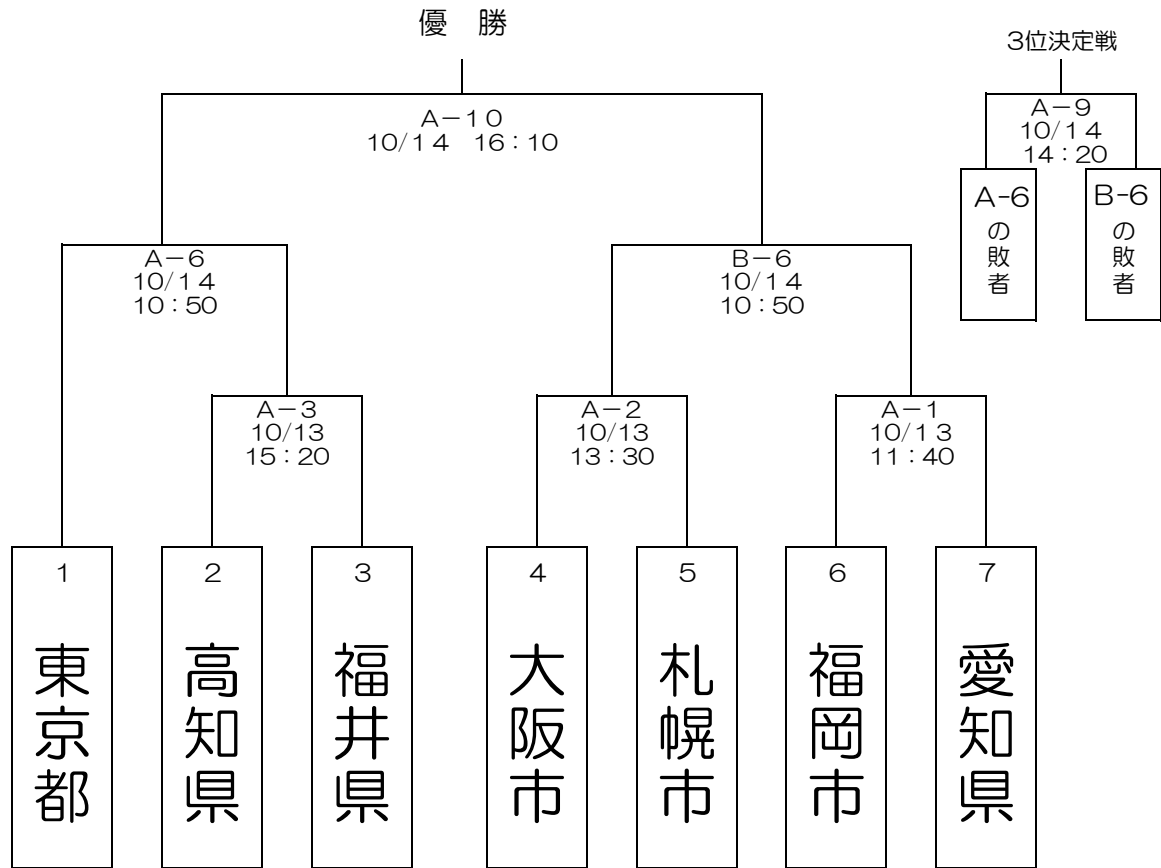

組合せ(男子)

【交流戦】

【参加チーム】

北海道・東北	関東	北信越・東海	近畿	中国・四国	九州	開催地
札幌市	東京都	愛知県	大阪市	高知県	福岡市	福井県

組 合 せ (女子)

【交流戦】

【参加チーム】

北海道・東北	関東	北信越・東海	近畿	中国・四国	九州	開催地
秋田県	東京都	愛知県	大阪市	岡山県	沖縄県	福井県