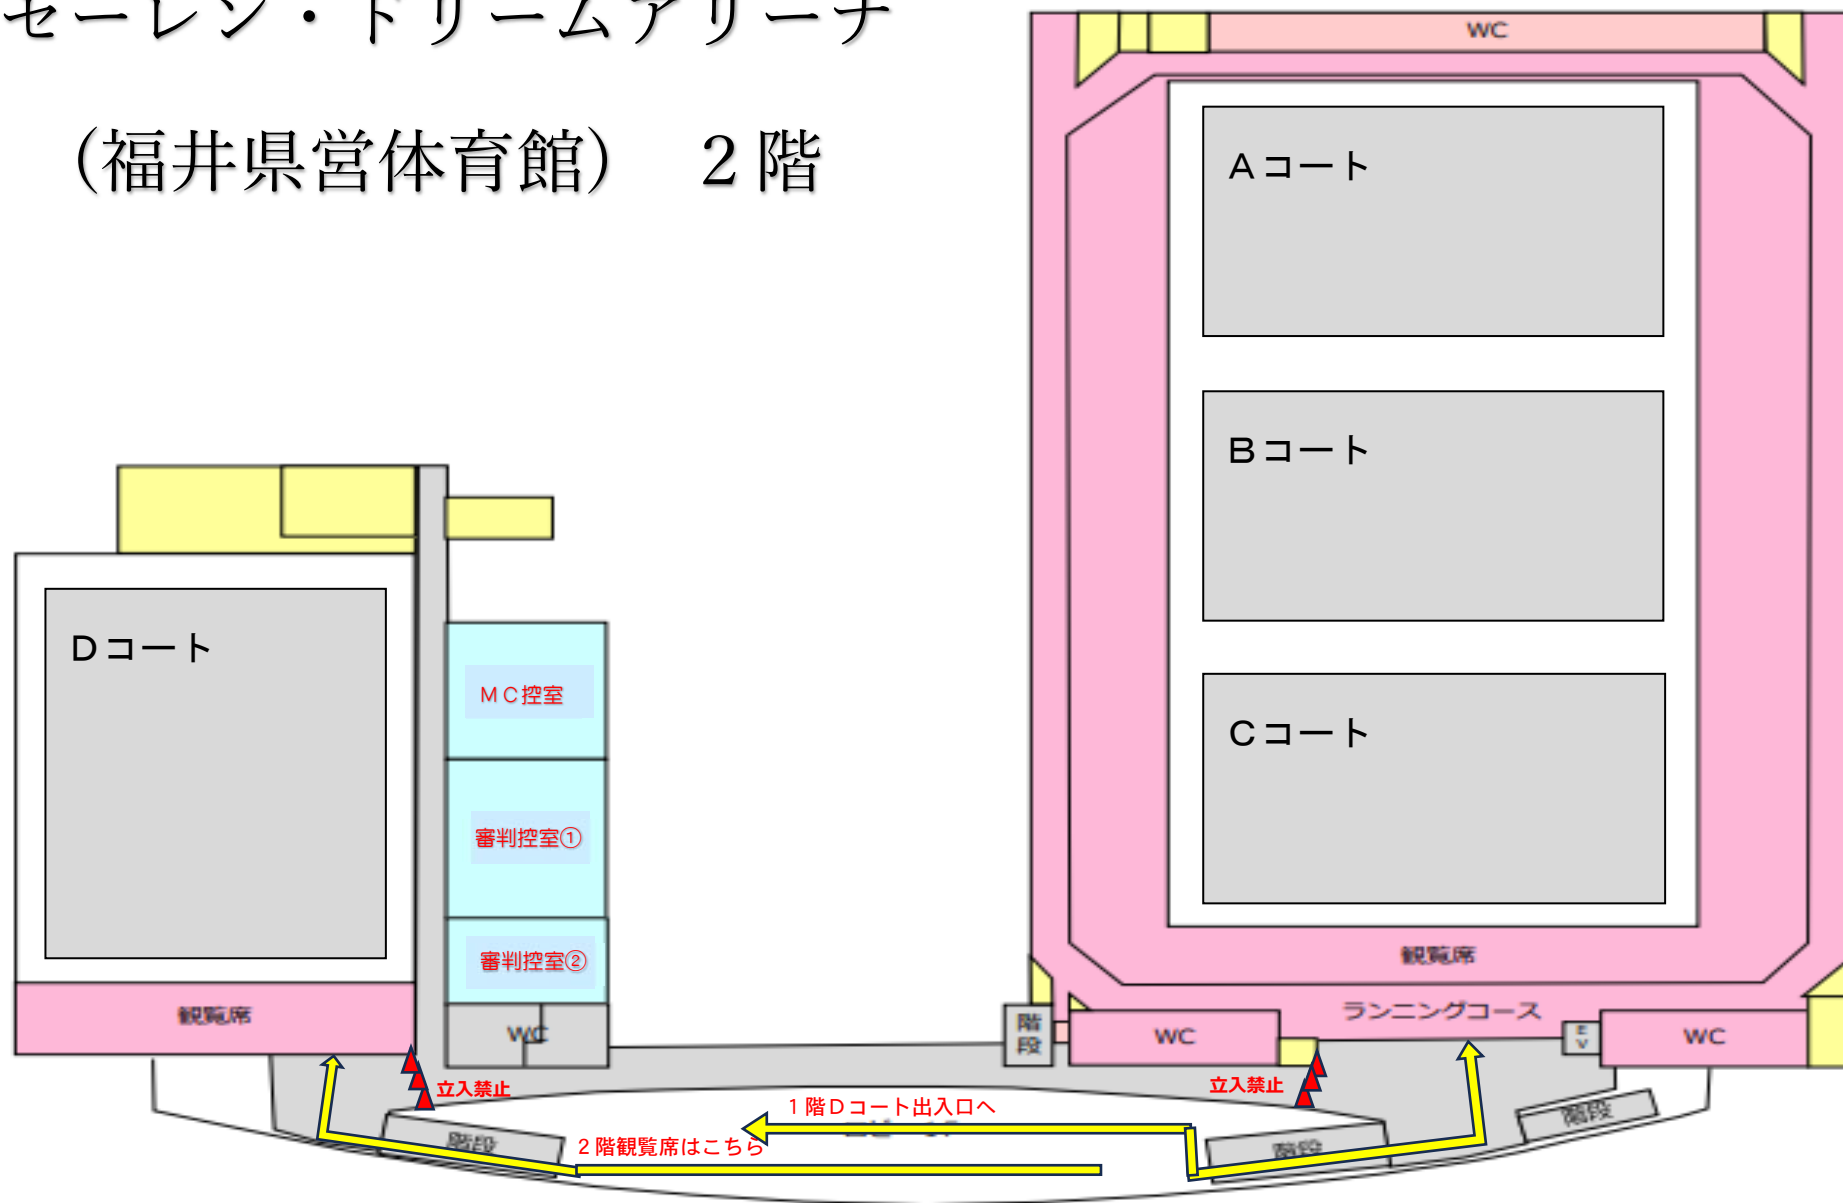

セーレン・ドリームアリーナ (福井県営体育館) 2階

セーレン・ドリームアリーナ

(福井県営体育館) 1階