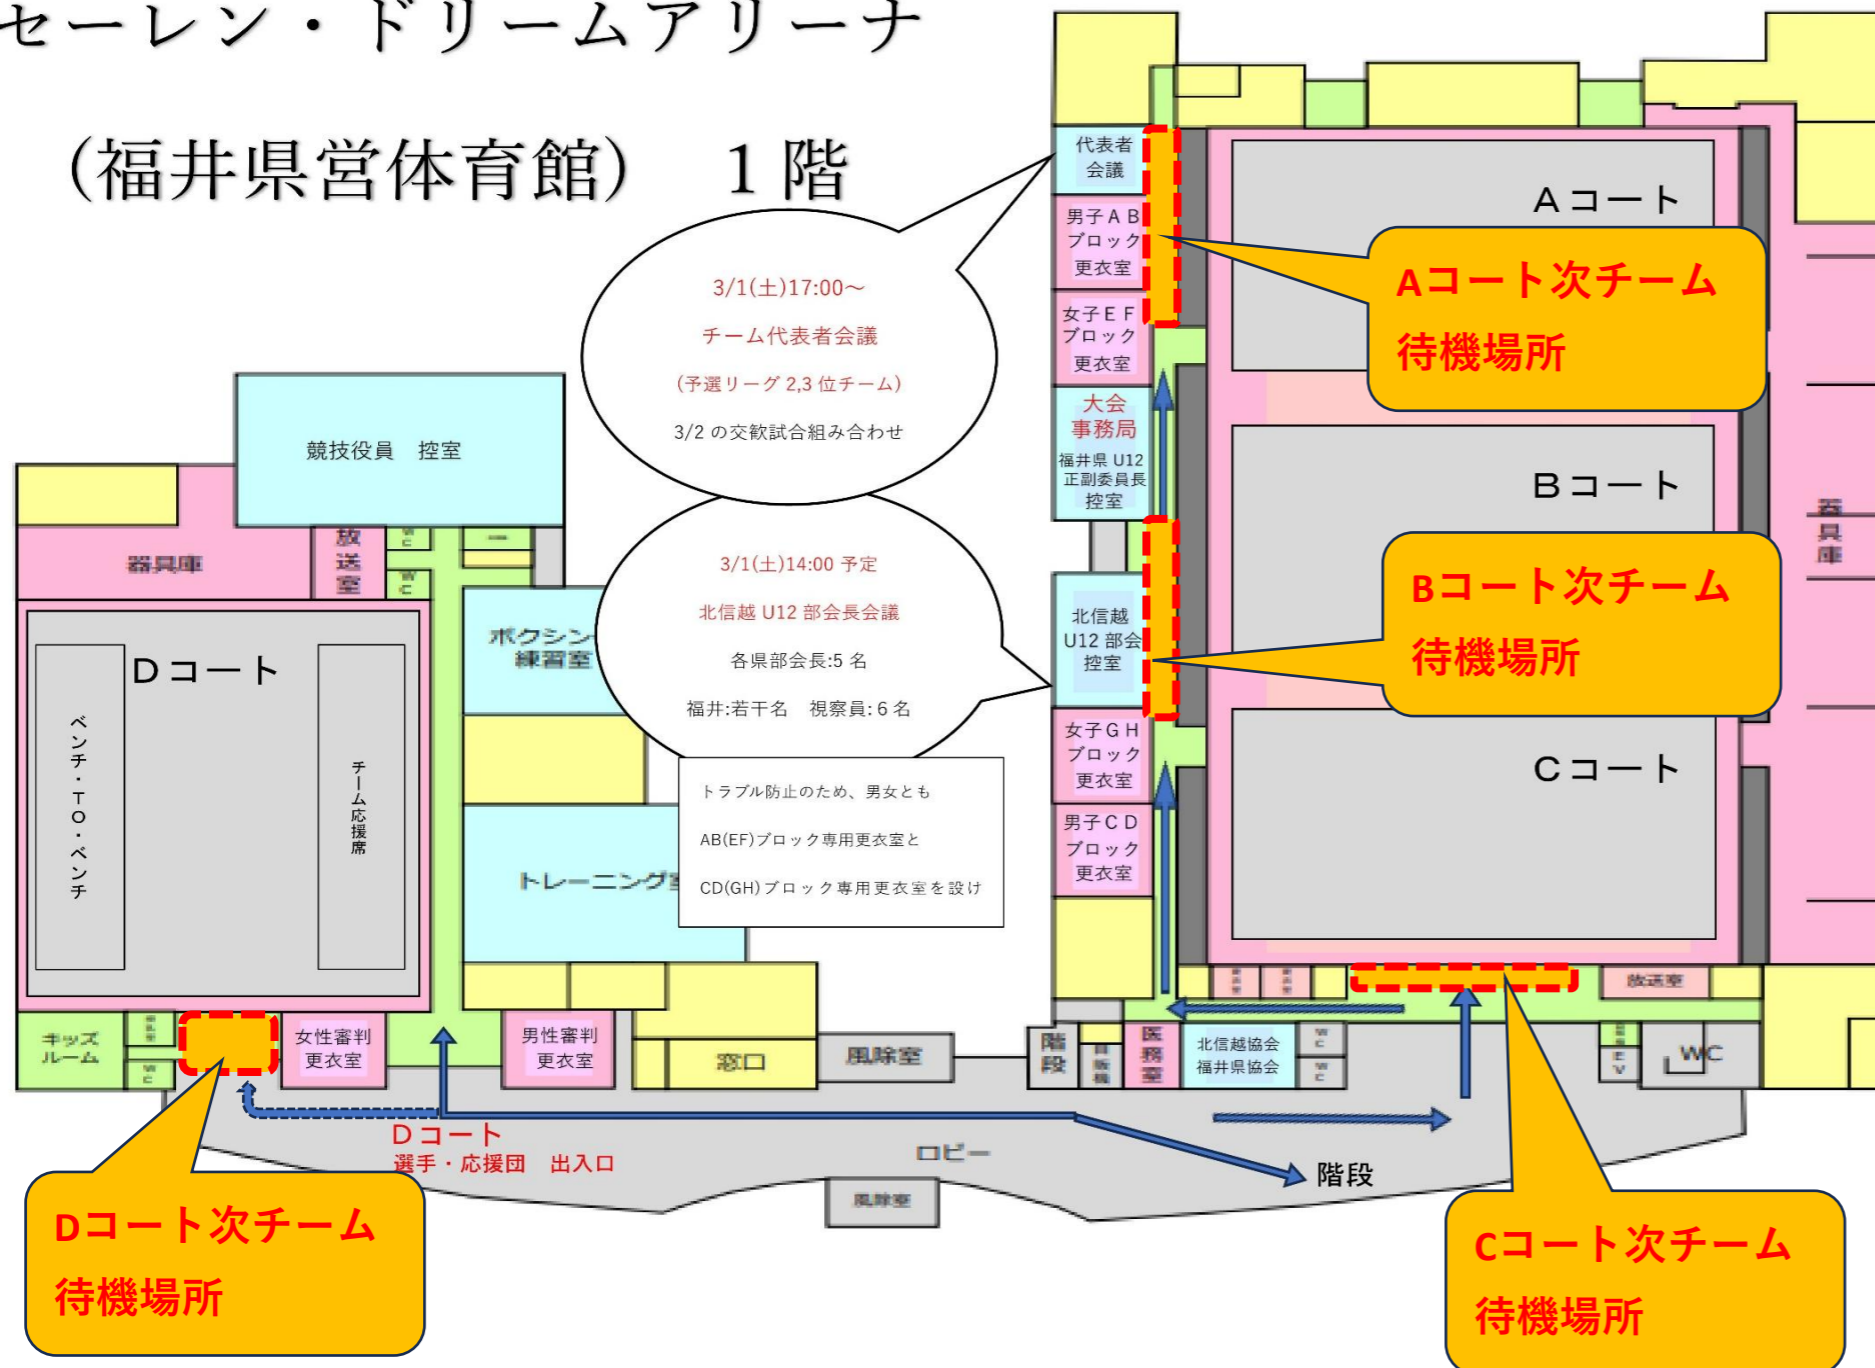

試合前後のチームの入替えについて

セーレン・ドリームアリーナ
(福井県営体育館) 1階

各試合の次試合のチームは、前の試合の終了のブザーが鳴るまでは、各コート毎の待機場所で待機をお願いします。係員が誘導しますので、それに従い入場して下さい。前の試合をしていたチームは次のチームが入ってから退場するようにしてください。また、コート内に入れるのは大会への出場登録選手のみですのでそれ以外の選手はご遠慮ください。

(ハーフタイム中の次チームのアップは禁止です。)

大会のスムーズな進行に繋がるようご協力をお願いします。

【入退場の流れ】

- ①前の試合終了まで待機場所で待機
- ②前の試合終了後、係員の誘導に従い入場
- ③前の試合終了チーム退場